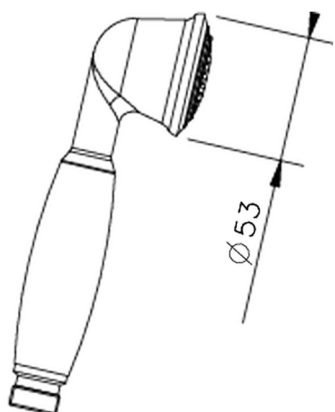

Doccetta Croisette SHOWER_05.DO.09H.

MODELLO **05.DO.09H.**

Doccetta Croisette, monogetto D.53 mm in Ottone

FINITURE DISPONIBILI

AG AG Oro Antico

BA BA Vecchio Bronzo

CR CR Cromo

2W 2W Oro Spazzolato