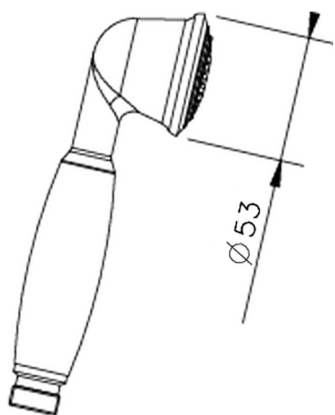

Doccetta Croisette SHOWER_05.DO.09H.

MODELLO **05.DO.09H.**

Doccetta Croisette, monogetto D.53 mm in Ottone

FINITURE DISPONIBILI

AG AG Oro Antico

BA BA Vecchio Bronzo

CR CR Cromo

2W 2W Oro Spazzolato