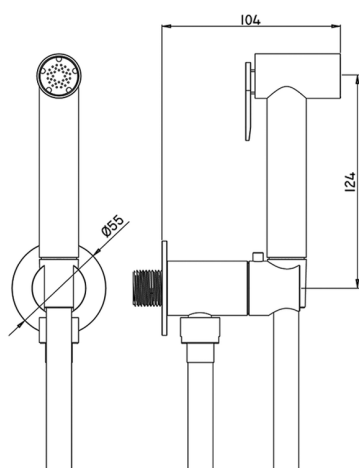

## Set doccetta igienica completo IDROSCOPINI\_TT007925

MODELLO **TT007925**

Set doccetta igienica completo, supporto murale tondo, apertura acqua singola, doccetta igienica in Ottone, flex PVC 120 cm

FINITURE DISPONIBILI

CARATTERISTICHE

**Doccetta igienica**

### Doccetta Igienica

Doccetta igienica multiforo, per la cura dell'igiene personale.

2025-01-02