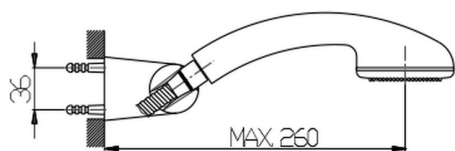

Completo doccia duplex SHOWER_SS018020

MODELLO **SS018020**

Completo doccia duplex, supporto doccetta snodato murale, doccetta monogetto in ABS, flex Ottone 150 cm

FINITURE DISPONIBILI

CARATTERISTICHE

2024-11-21