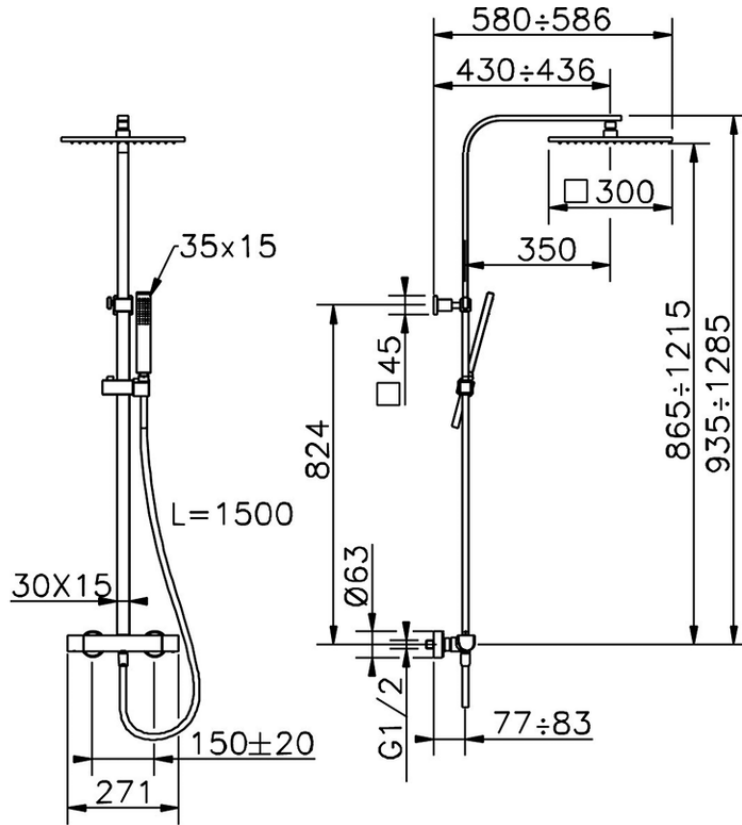

Colonna doccia termostatica 2 funzioni COLUMNS_DCC8601H

DCC8601H

<https://www.huberitalia.com/colonna-doccia-termostatica-2-funzioni-columns-dcc8601h>

2025-03-12