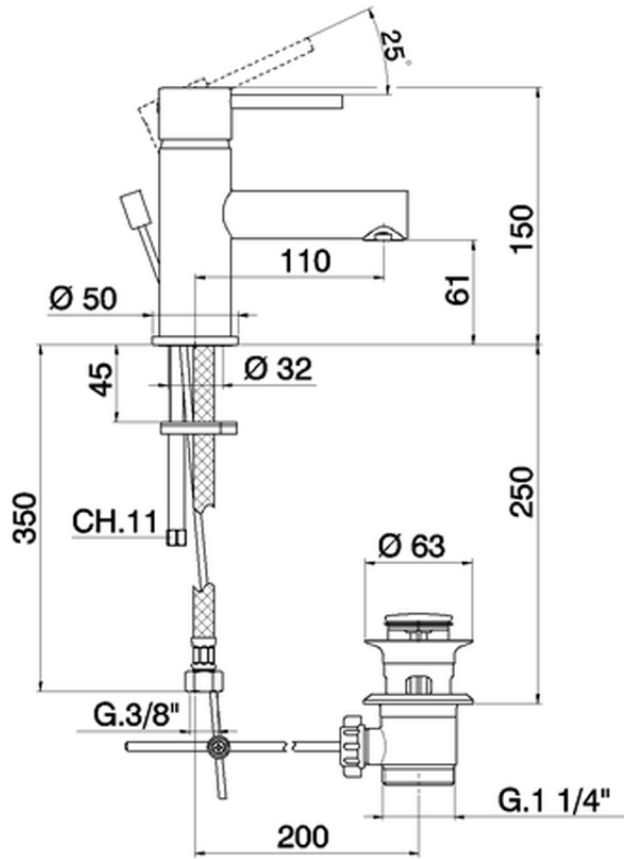

Miscelatore monocomando lavabo EnergySave TRATTO EVO\_TV000515

TV000515

<https://huberitalia.com/miscelatore-monocomando-lavabo-energysave-tratto-evo-tv000515>

2024-11-21