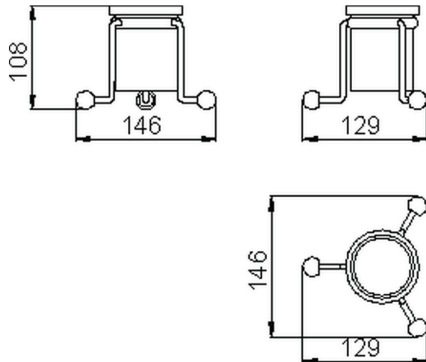

Porta bicchiere CROISSETTE_4026.01H.

MODELLO **4026.01H.**

Porta bicchiere, bicchiere in ceramica

FINITURE DISPONIBILI

-  **AC** AC Nichel Satinato Spazzolato
-  **BA** BA Vecchio Bronzo
-  **CR** CR Cromo
-  **2W** 2W Oro Spazzolato