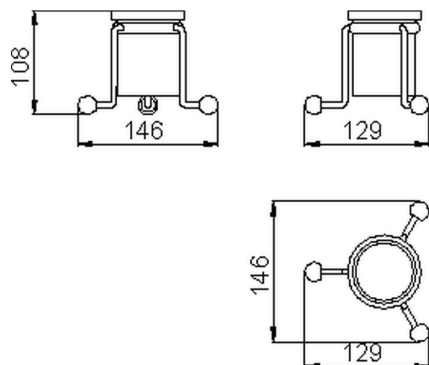

Porta bicchiere CROISSETTE_4026.01H.

MODELLO **4026.01H.**

Porta bicchiere, bicchiere in ceramica

FINITURE DISPONIBILI

-  **AC** AC Nichel Satinato Spazzolato
-  **BA** BA Vecchio Bronzo
-  **CR** CR Cromo
-  **2W** 2W Oro Spazzolato