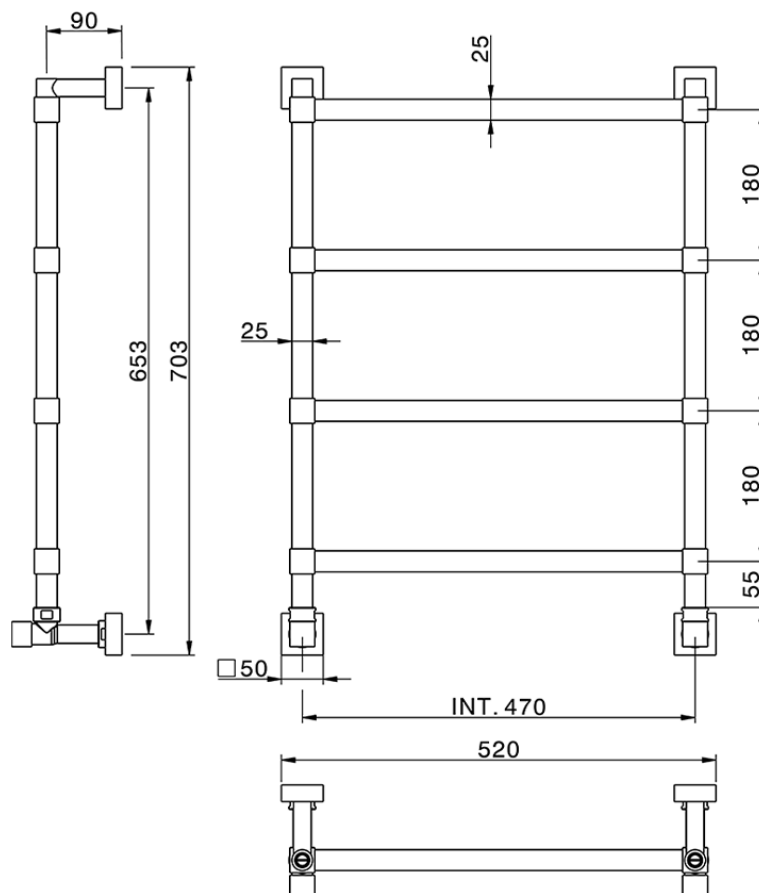

Scaldasalviette fisso componibile Ø25 mm_ACCESSORI BAGNO_ZB004930

ZB004930

<https://www.huberitalia.com/scaldasalviette-fisso-componibile-o25-mm-accessori-bagno-zb004930>

2025-02-23