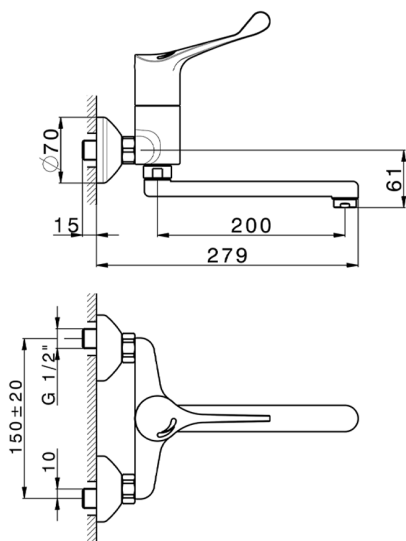

Miscelatore lavabo Termo Sequenziale HTS Basic COLLETTIVITÀ_HBT70000

MODELLO **HBT70000**

Miscelatore lavabo Termo Sequenziale HTS Basic, a parete, bocca girevole

FINITURE DISPONIBILI

CARATTERISTICHE

Sequenziale

La cartuccia termostatica sequenziale HTS Huber presenta un innovativo sistema brevettato per il funzionamento integrato e simultaneo di regolazione della temperatura e della portata d'acqua.

Termostatico