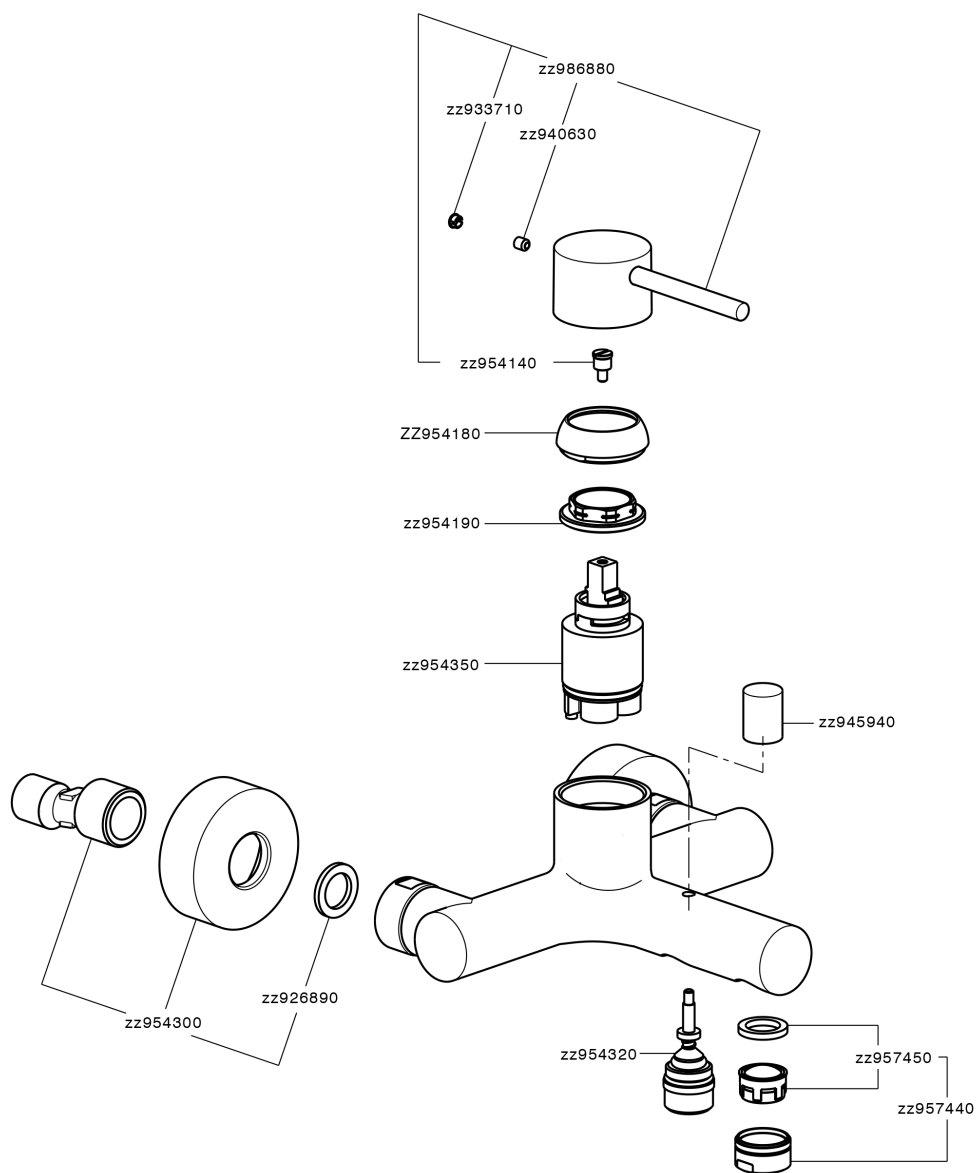

## Miscelatore monocomando vasca M32\_MT000130

MT000130

<https://huberitalia.com/miscelatore-monocomando-vasca-m32-mt000130>

2024-11-23