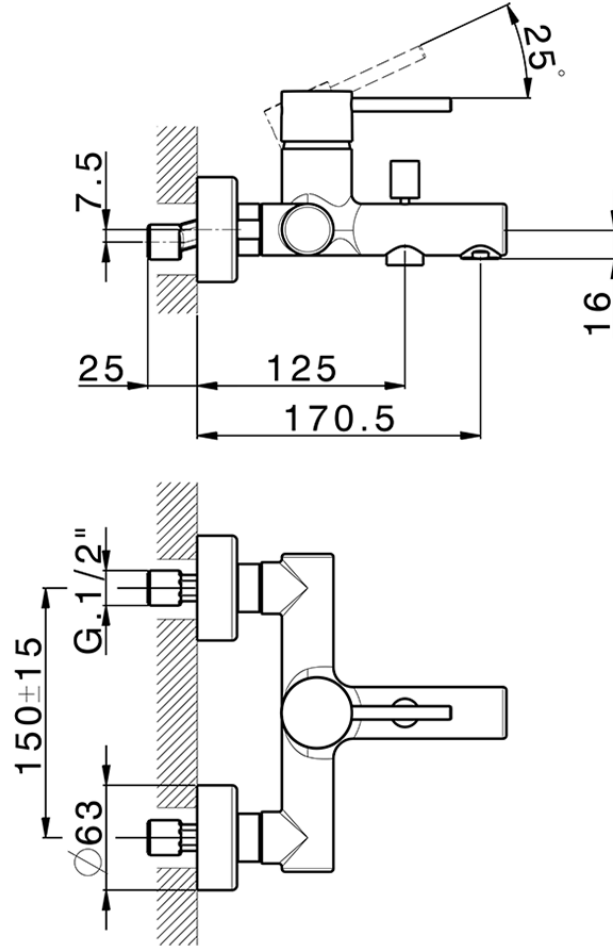

Miscelatore monocomando vasca M32_MT000130

MT000130

<https://huberitalia.com/miscelatore-monocomando-vasca-m32-mt000130>

2024-11-21