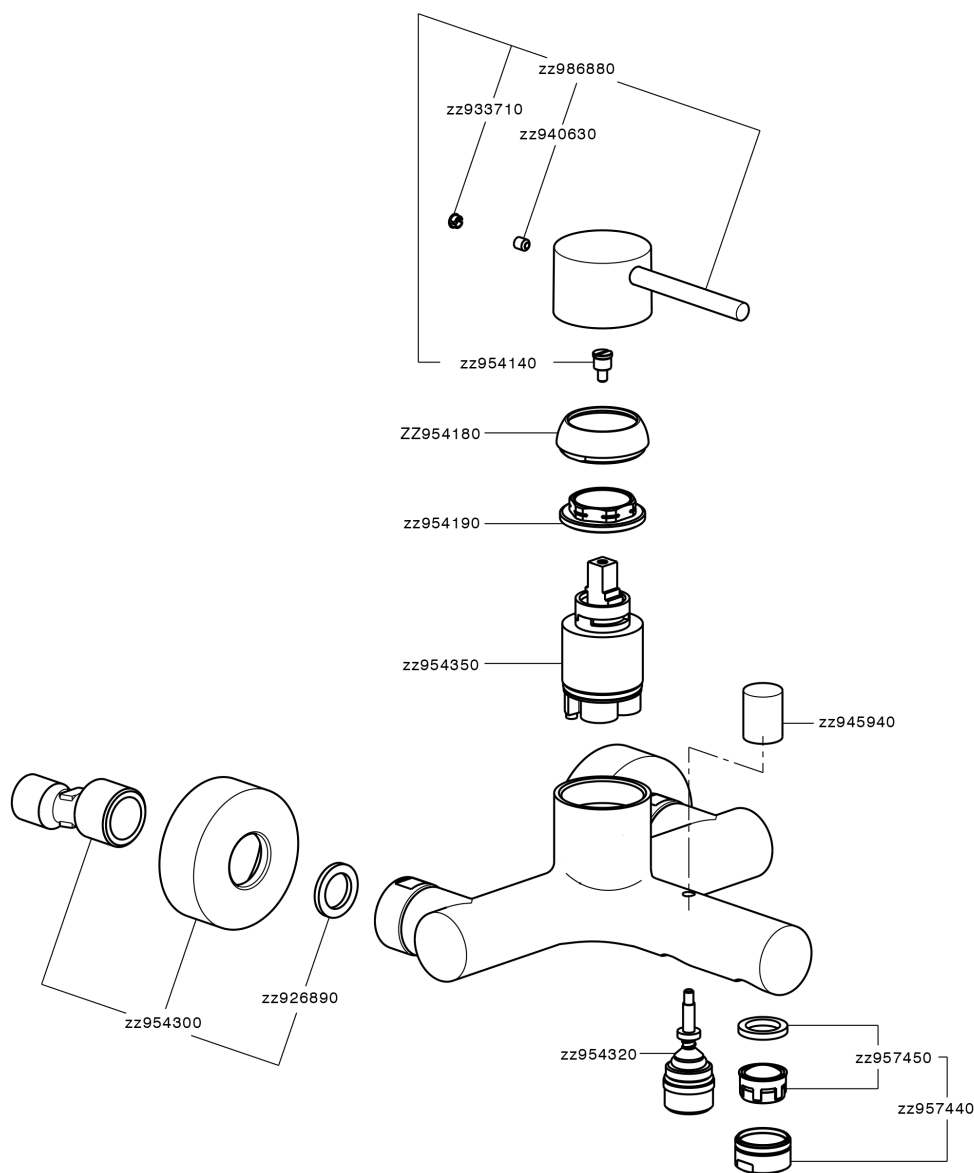

Miscelatore monocomando vasca M32_MT000130

MODELLO **MT000130**

Miscelatore monocomando vasca, senza completo doccia, attacco per flessibile 1/2" M

FINITURE DISPONIBILI

-  **21** 21 Cromo
-  **26** 26 Vecchio Rame
-  **2F** 2F Nichel Spazzolato
-  **2W** 2W Oro Spazzolato
-  **40** 40 Nero Opaco
-  **4Q** 4Q Bianco Opaco

CARATTERISTICHE

Ricambio Cartuccia **ZZ95435000**

Cartuccia Monocomando 35 mm

EcoStop

Con il Dispositivo EcoStop l'apertura dell'acqua avviene con un punto duro al 50% circa della portata. Un fermo a metà apertura, da vincere con una leggera forza solo e soltanto quando ci sia una reale necessità di richiesta d'acqua alla massima portata. Ciò permette di consumare fino al 50% in meno di acqua.

Miscelatore monocomando vasca M32_MT000130

MT000130

<https://huberitalia.com/miscelatore-monocomando-vasca-m32-mt000130>

2024-11-21