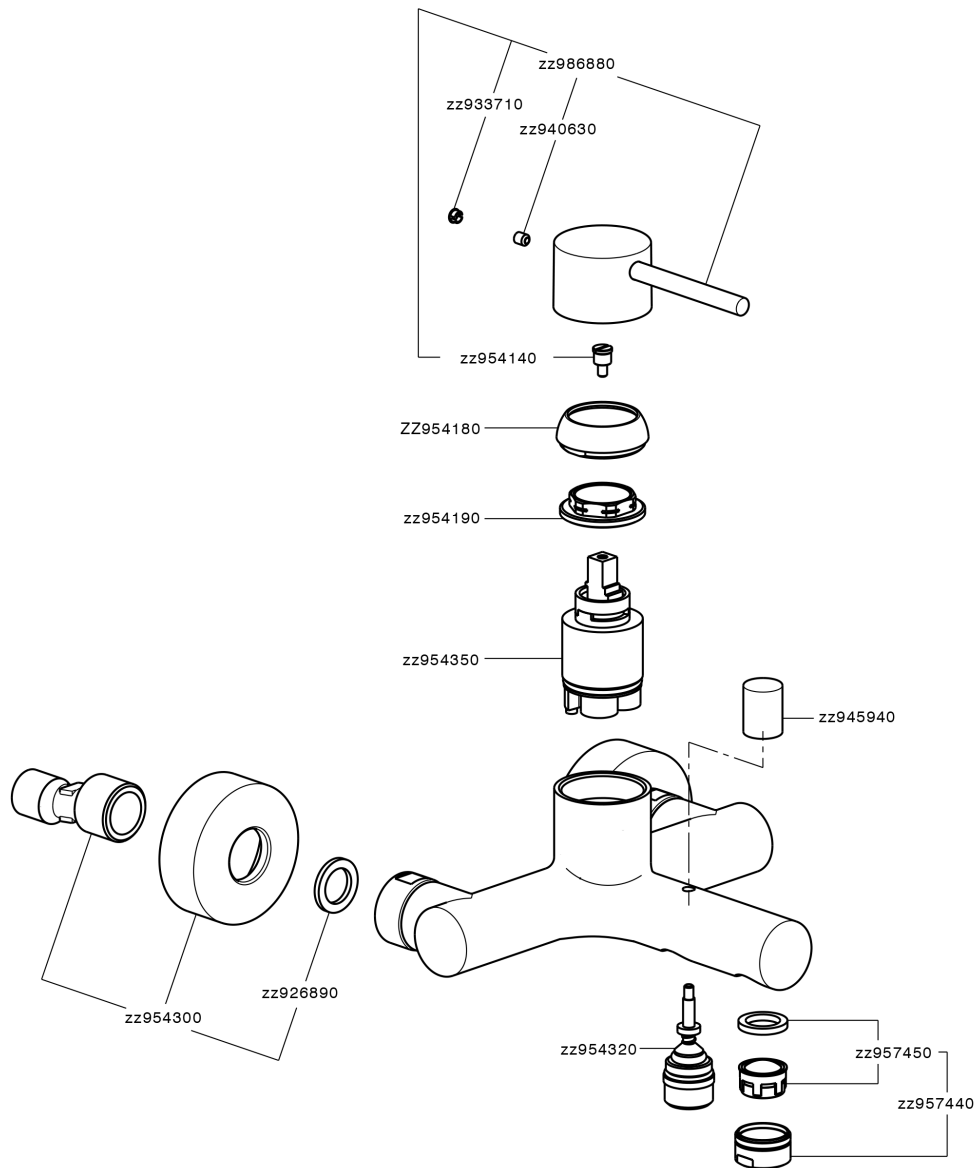

Miscelatore monocomando vasca M32_MT000130

MT000130

<https://huberitalia.com/miscelatore-monocomando-vasca-m32-mt000130>

2024-11-21