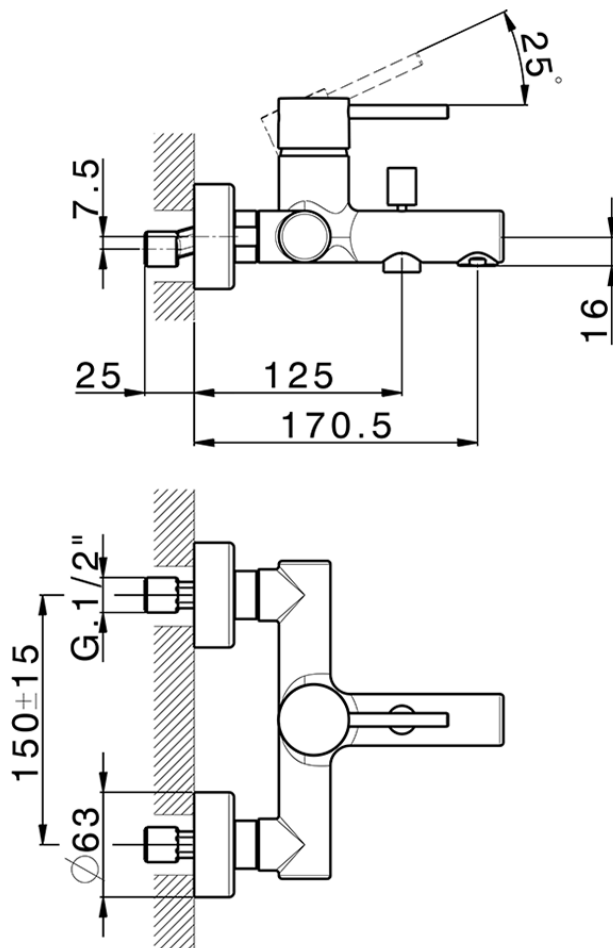

Miscelatore monocomando vasca M32_MT000130

MT000130

<https://huberitalia.com/miscelatore-monocomando-vasca-m32-mt000130>

2024-11-21