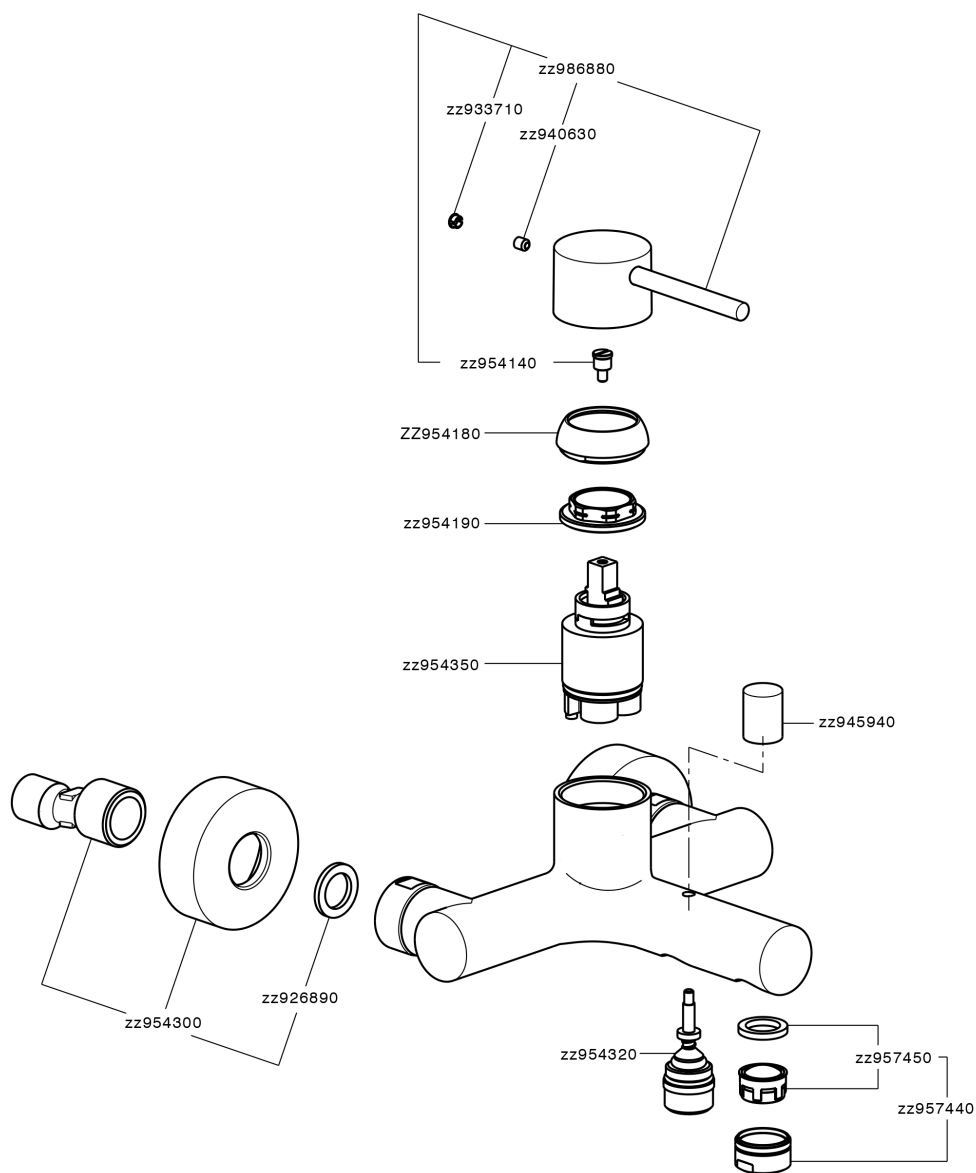

Miscelatore monocomando vasca M32_MT000130

MODELLO **MT000130**

Miscelatore monocomando vasca, senza completo doccia, attacco per flessibile 1/2" M

FINITURE DISPONIBILI

-  **21** 21 Cromo
-  **26** 26 Vecchio Rame
-  **2F** 2F Nichel Spazzolato
-  **2W** 2W Oro Spazzolato
-  **40** 40 Nero Opaco
-  **4Q** 4Q Bianco Opaco

CARATTERISTICHE

Ricambio Cartuccia **ZZ95435000**

Cartuccia Monocomando 35 mm

EcoStop

Con il Dispositivo EcoStop l'apertura dell'acqua avviene con un punto duro al 50% circa della portata. Un fermo a metà apertura, da vincere con una leggera forza solo e soltanto quando ci sia una reale necessità di richiesta d'acqua alla massima portata. Ciò permette di consumare fino al 50% in meno di acqua.

Miscelatore monocomando vasca M32_MT000130

MT000130

<https://huberitalia.com/miscelatore-monocomando-vasca-m32-mt000130>

2024-11-21