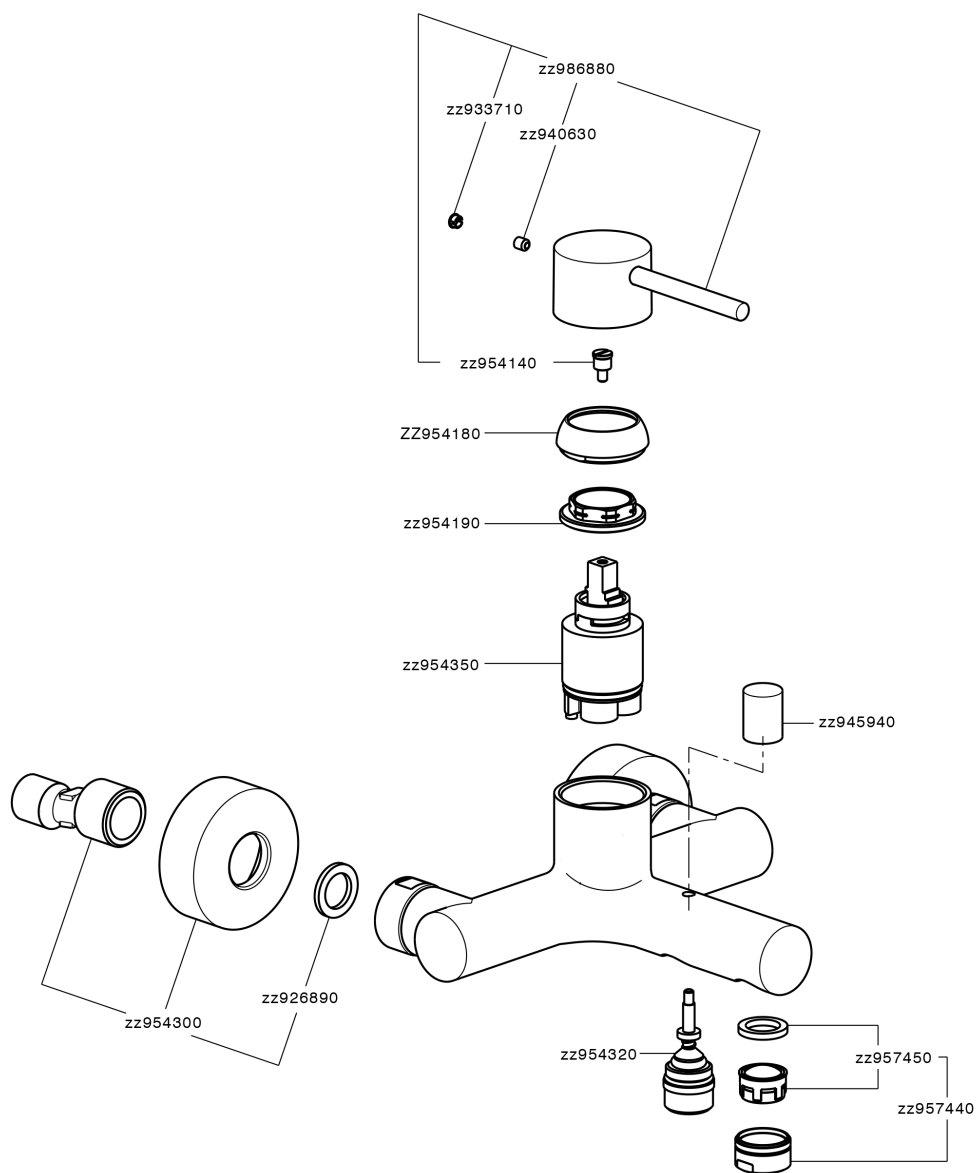

Miscelatore monocomando vasca M32_MT000130

MT000130

<https://huberitalia.com/miscelatore-monocomando-vasca-m32-mt000130>

2024-11-21