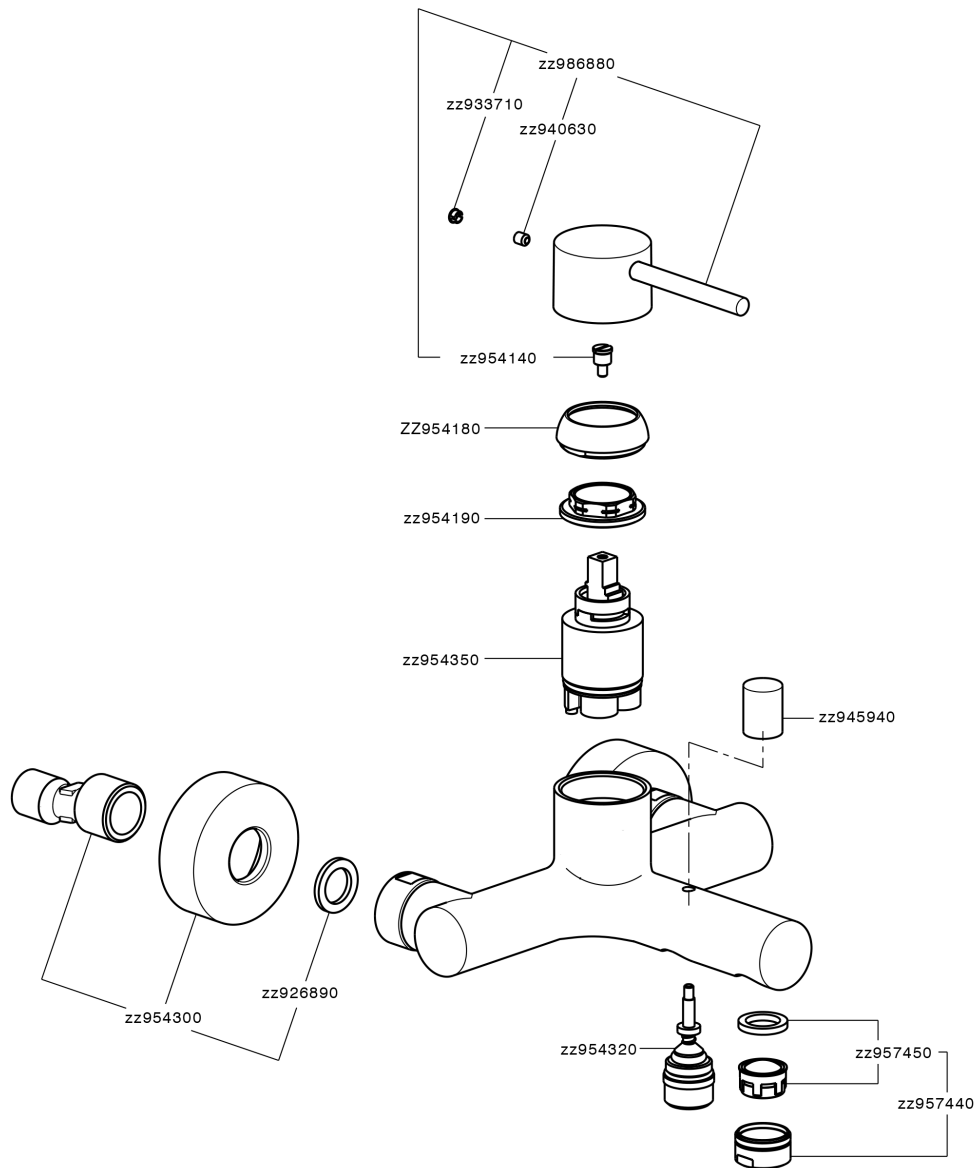

## Miscelatore monocomando vasca M32\_MT000130

MT000130

<https://huberitalia.com/miscelatore-monocomando-vasca-m32-mt000130>

2024-11-23