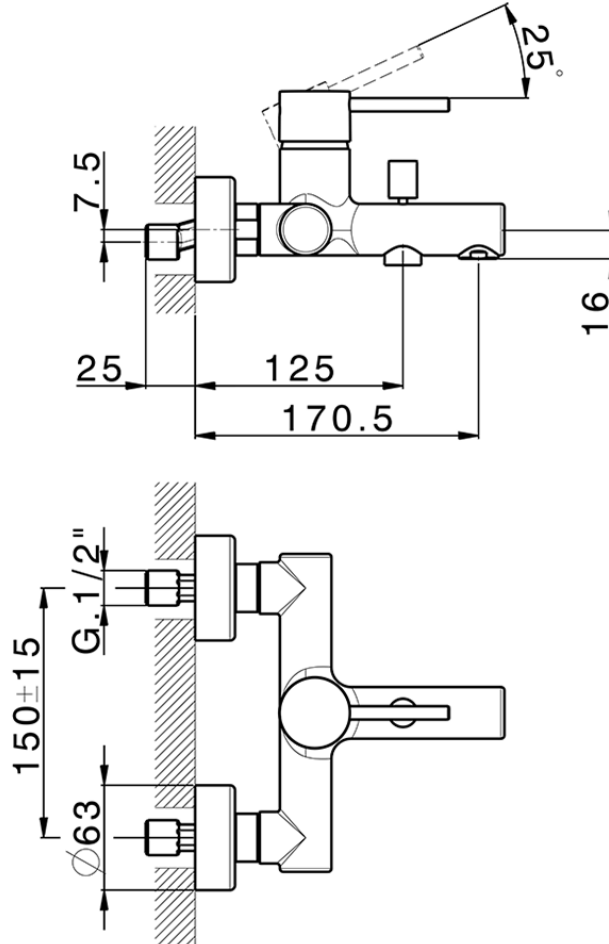

Miscelatore monocomando vasca M32_MT000130

MT000130

<https://huberitalia.com/miscelatore-monocomando-vasca-m32-mt000130>

2024-11-21