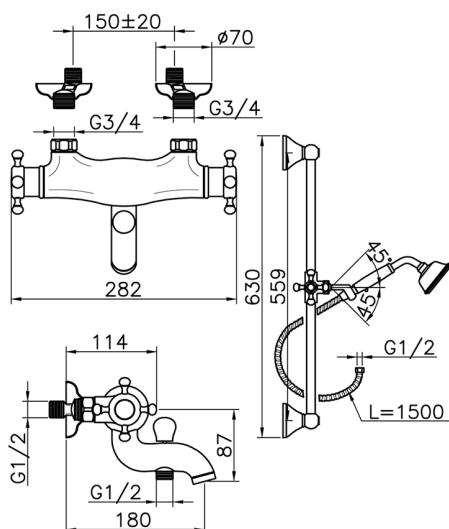

Miscelatore termostatico vasca con saliscendi VICTORIAN_VTS27010

MODELLO **VTS27010**

Miscelatore termostatico vasca con saliscendi, saliscendi con supporto scorrevole 56 cm, doccetta monogetto Classica in Ottone D.78 mm, flex Ottone 150 cm

FINITURE DISPONIBILI

-  **21** 21 Cromo
-  **27** 27 Vecchio Bronzo
-  **2A** 2A Nichel Satinato Spazzolato
-  **2G** 2G Oro Antico
-  **2W** 2W Oro Spazzolato

CARATTERISTICHE

Ricambio Cartuccia **24.04A.PP**