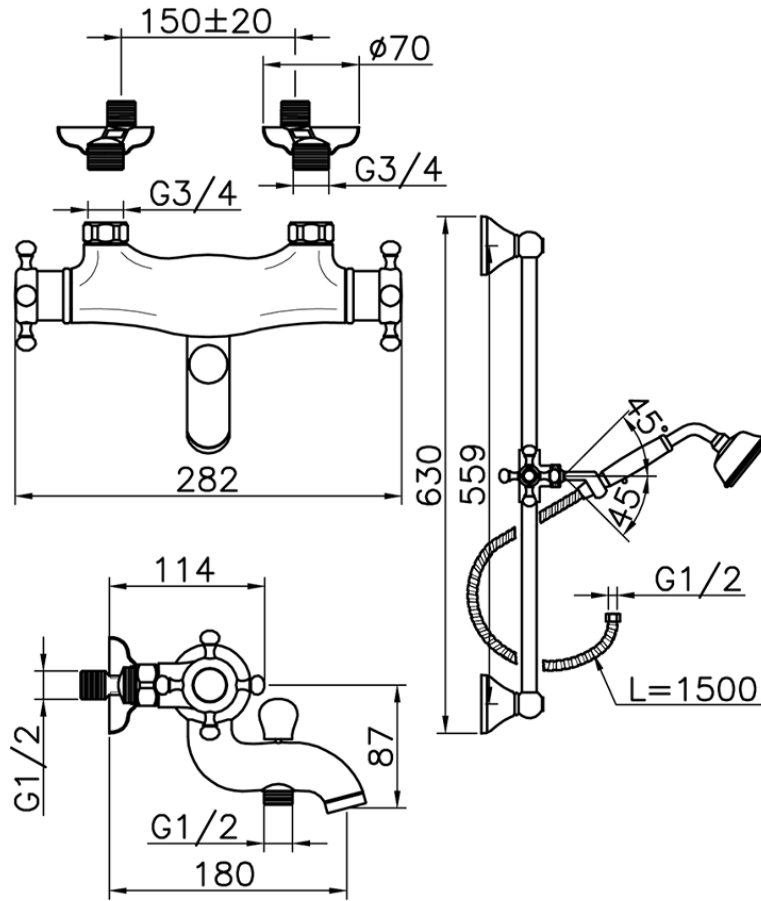

Miscelatore termostatico vasca con saliscendi VICTORIAN\_VTS27010

VTS27010

<https://huberitalia.com/miscelatore-termostatico-vasca-con-saliscendi-victorian-vts27010>

2024-11-21