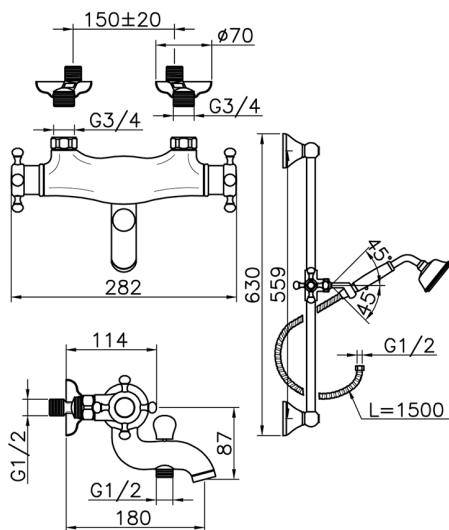

## Miscelatore termostatico vasca con saliscendi VICTORIAN\_VTS27010

MODELLO **VTS27010**

Miscelatore termostatico vasca con saliscendi, saliscendi con supporto scorrevole 56 cm, doccetta monogetto Classica in Ottone D.78 mm, flex Ottone 150 cm

### CARATTERISTICHE

Ricambio Cartuccia **24.04A.PP**  
**Cartuccia Termostatica Plus P 8X20**