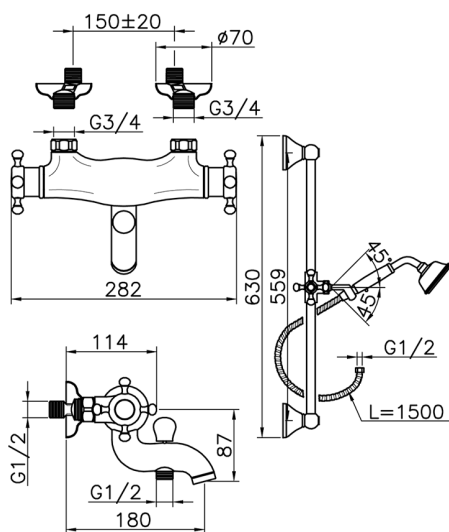

Miscelatore termostatico vasca con saliscendi VICTORIAN_VTS27010

MODELLO **VTS27010**

Miscelatore termostatico vasca con saliscendi, saliscendi con supporto scorrevole 56 cm, doccetta monogetto Classica in Ottone D.78 mm, flex Ottone 150 cm

FINITURE DISPONIBILI

-  **21** 21 Cromo
-  **27** 27 Vecchio Bronzo
-  **2A** 2A Nichel Satinato Spazzolato
-  **2G** 2G Oro Antico
-  **2W** 2W Oro Spazzolato

CARATTERISTICHE

Ricambio Cartuccia **24.04A.PP**