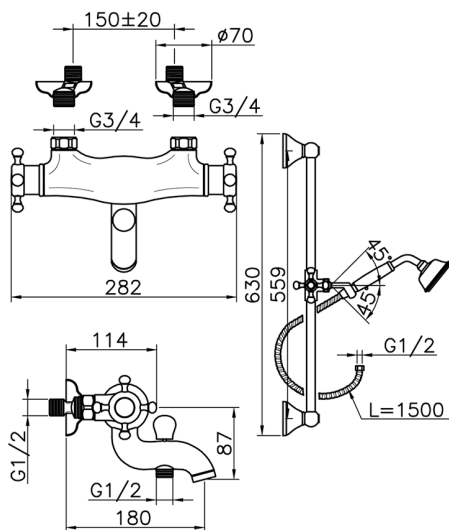

## Miscelatore termostatico vasca con saliscendi VICTORIAN\_VTS27010

MODELLO **VTS27010**

Miscelatore termostatico vasca con saliscendi, saliscendi con supporto scorrevole 56 cm, doccetta monogetto Classica in Ottone D.78 mm, flex Ottone 150 cm

FINITURE DISPONIBILI

-  **21** 21 Cromo
-  **27** 27 Vecchio Bronzo
-  **2A** 2A Nichel Satinato Spazzolato
-  **2G** 2G Oro Antico
-  **2W** 2W Oro Spazzolato

CARATTERISTICHE

Ricambio Cartuccia **24.04A.PP**

**Cartuccia Termostatica Plus P 8X20**