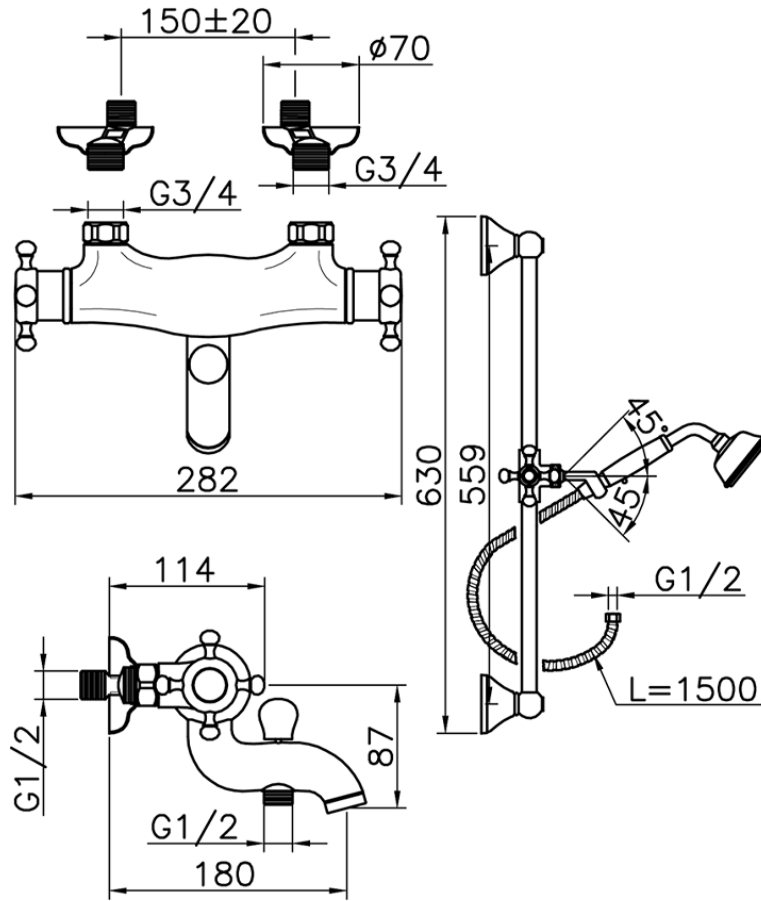

Miscelatore termostatico vasca con saliscendi VICTORIAN\_VTS27010

VTS27010

<https://huberitalia.com/miscelatore-termostatico-vasca-con-saliscendi-victorian-vts27010>

2024-11-23