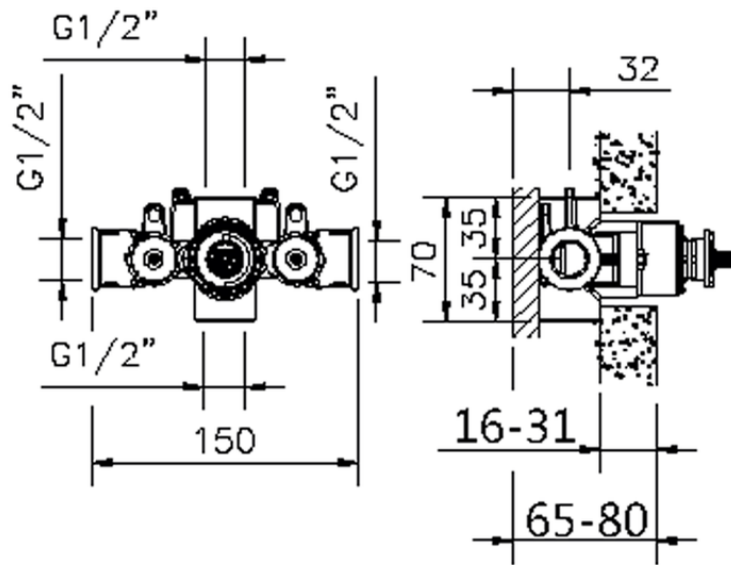

Parte esterna termostatico doccia incasso TRATTO EVO_TV007200

TV007200

<https://huberitalia.com/parte-esterna-termostatico-doccia-incasso-tratto-evo-tv007200>

ZB007201

<https://huberitalia.com/parte-incasso-termostatico-doccia-1-2-incasso-zb007201>