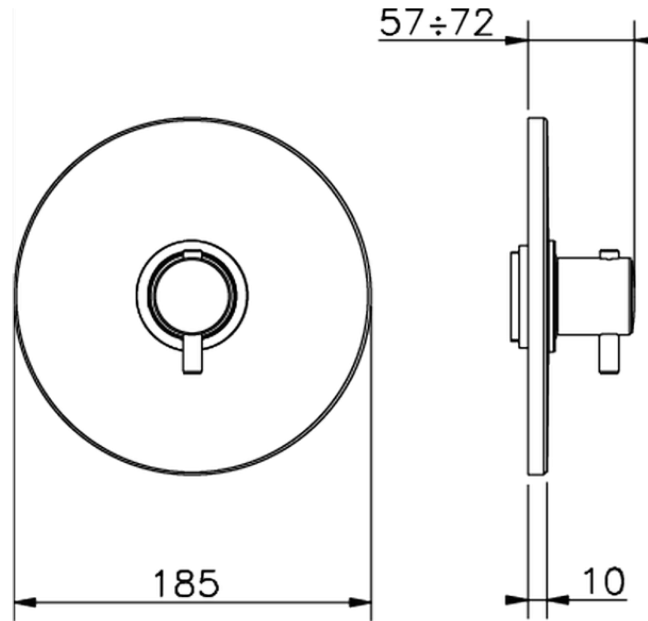

Parte esterna termostatico doccia incasso TRATTO EVO_TV007200

TV007200

<https://huberitalia.com/parte-esterna-termostatico-doccia-incasso-tratto-evo-tv007200>

ZB007201

<https://huberitalia.com/parte-incasso-termostatico-doccia-1-2-incasso-zb007201>