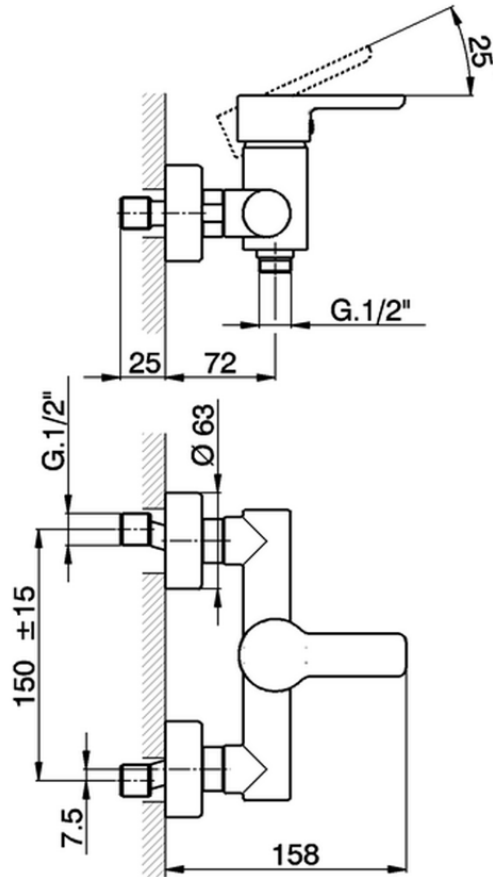

Miscelatore monocomando doccia SOFT_SF000440

SF000440

<https://huberitalia.com/miscelatore-monocomando-doccia-soft-sf000440>

2024-11-21