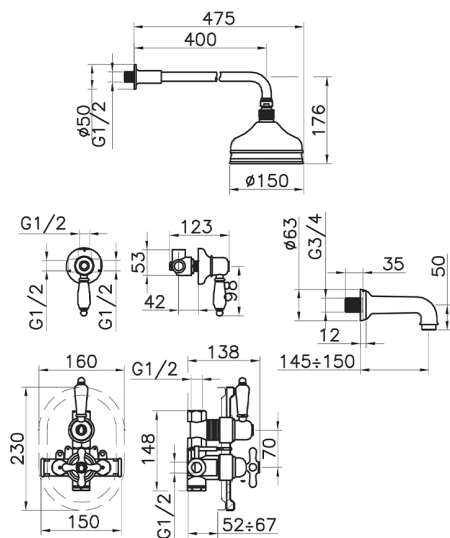

Completo miscelatore termostatico vasca incasso CROISETTE_916.CS01H.

MODELLO **916.CS01H.**

Completo miscelatore termostatico vasca incasso, miscelatore termostatico incasso 1/2", rubinetto d'arresto con uscita 1/2", deviatore 2 uscite, braccio doccia con soffione L.400 mm, soffione tondo D.150 mm in ottone, bocca erogatoria L.150 mm 3/4 M, senza flex e doccetta

FINITURE DISPONIBILI

-  **AG** AG Oro Antico
-  **BA** BA Vecchio Bronzo
-  **CR** CR Cromo
-  **2W** 2W Oro Spazzolato

CARATTERISTICHE

Ricambio Cartuccia **24.04A.PP**

Cartuccia Termostatica Plus P 8X20

Installazione **Incasso**