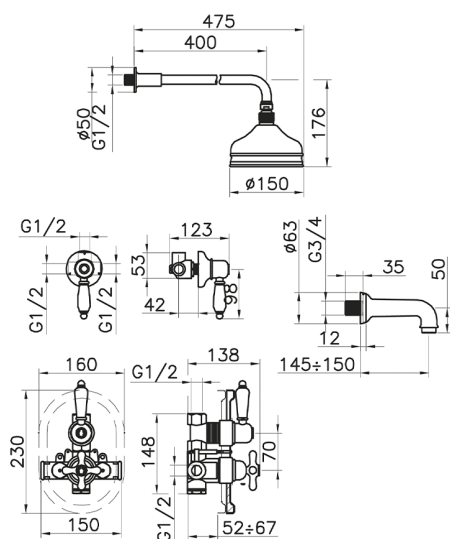

## Completo miscelatore termostatico vasca incasso CROISSETTE\_916.CS01H.

MODELLO **916.CS01H.**

Completo miscelatore termostatico vasca incasso, miscelatore termostatico incasso 1/2", rubinetto d'arresto con uscita 1/2", deviatore 2 uscite, braccio doccia con soffione L.400 mm, soffione tondo D.150 mm in ottone, bocca erogatoria L.150 mm 3/4 M, senza flex e doccetta

### CARATTERISTICHE

Ricambio Cartuccia **24.04A.PP**

**Cartuccia Termostatica Plus P 8X20**

Installazione **Incasso**