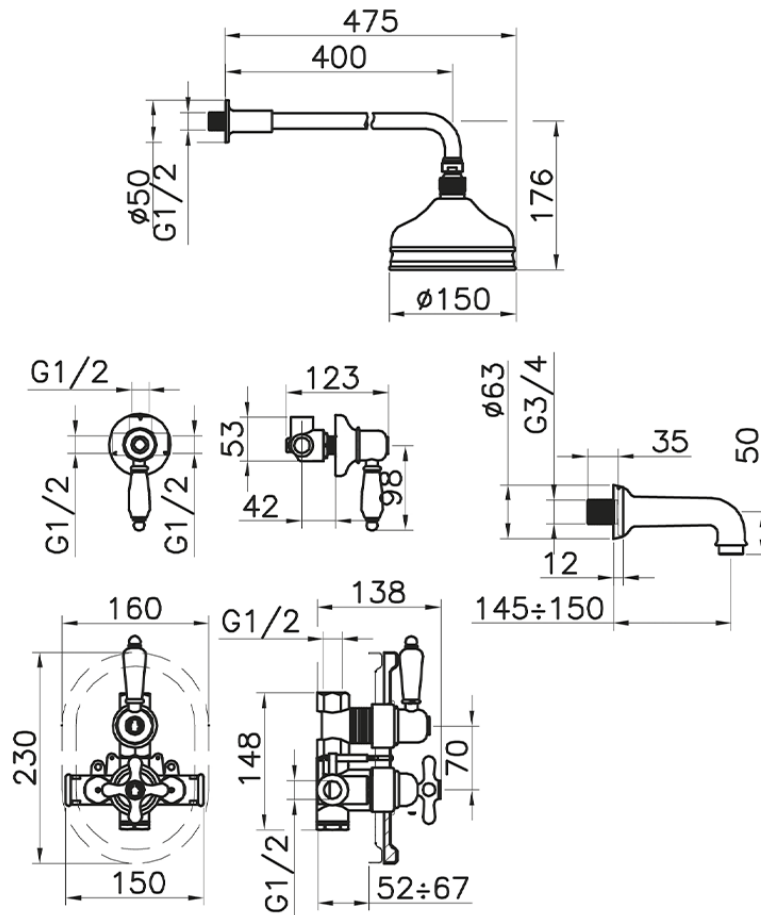

## Completo miscelatore termostatico vasca incasso CROISSETTE\_916.CS01H.

916.CS01H.

<https://huberitalia.com/completo-miscelatore-termostatico-vasca-incasso-croisette-916-cs01h>

2024-11-21