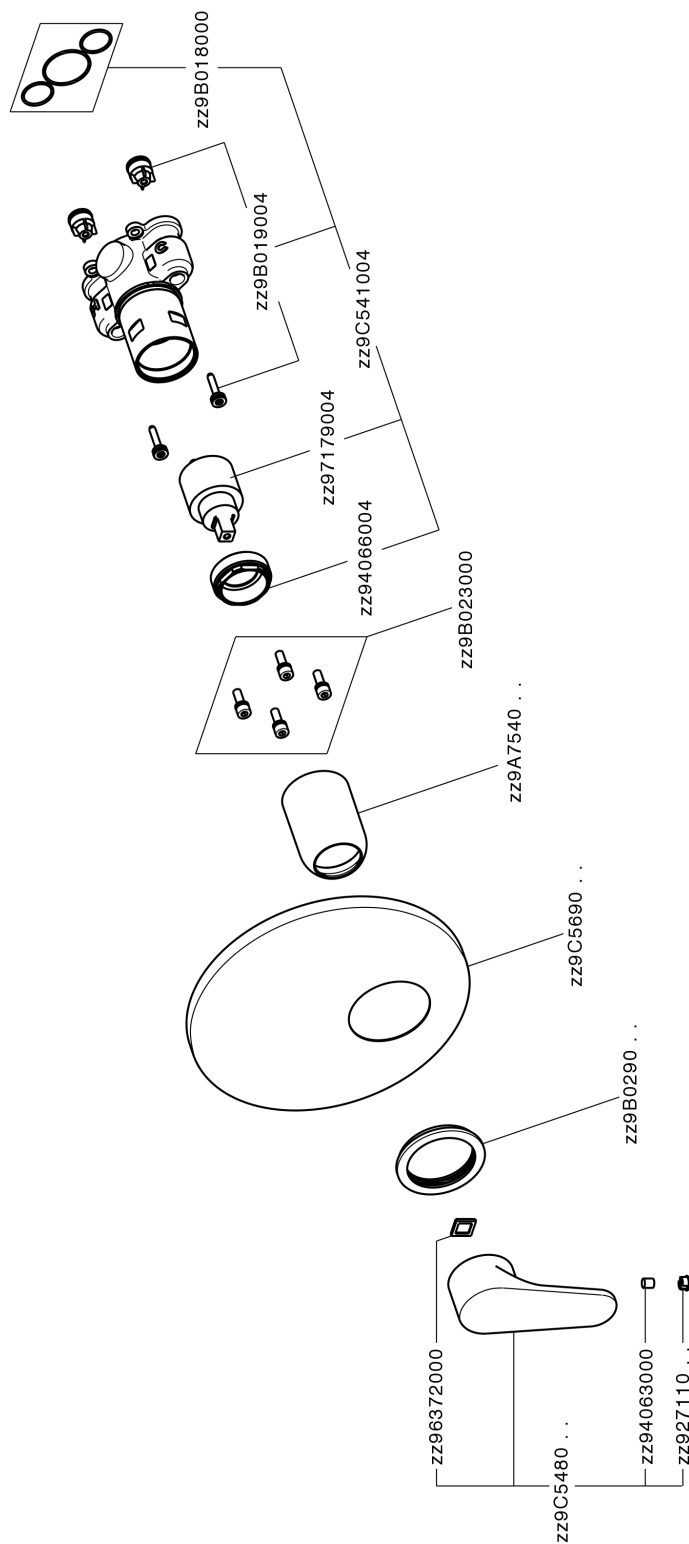

Completo Monocomando per One-Box H3_AH0BM010

MODELLO **AH0BM010**

Completo Monocomando per One-Box, 1 uscita, profondità minima di installazione 67 mm, senza parte incasso, per art. ZB00B030-ZB00B031

FINITURE DISPONIBILI

-  **21** 21 Cromo
-  **2F** 2F Nichel Spazzolato
-  **40** 40 Nero Opaco

CARATTERISTICHE

Ricambio Cartuccia **ZZ97179000**

Cartuccia Monocomando 35 mm

Installazione **Incasso**

Parti Incasso necessarie **ZB00B031**

ZB00B030

Completo Monocomando per One-Box H3_AH0BM010

AH0BM010

<https://huberitalia.com/completo-monocomando-per-one-box-h3-ah0bm010>

One-Box Universale per incasso ONE BOX_ZB00B031

MODELLO **ZB00B031**

One-Box Universale per incasso, per termostatico o monocomando 1 o 2 o 3 uscite, senza parte esterna, con silenziosi, con guarnizione per sigillatura