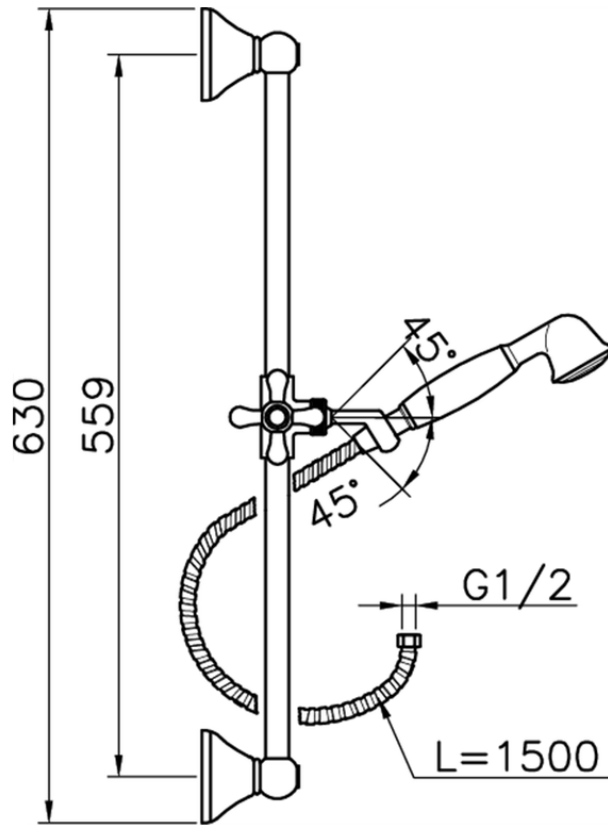

## Completo doccia saliscendi Croisette SHOWER\_62.07H.

62.07H.

<https://huberitalia.com/completo-doccia-saliscendi-croisette-shower-62-07h>

2024-12-04