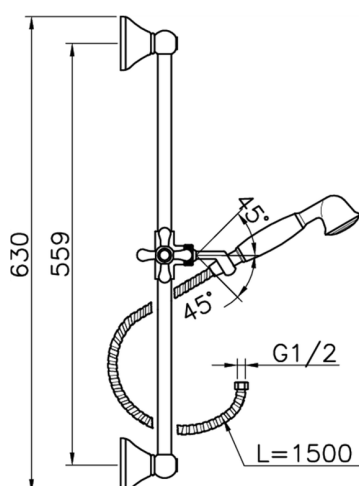

CARATTERISTICHE

2025-01-05