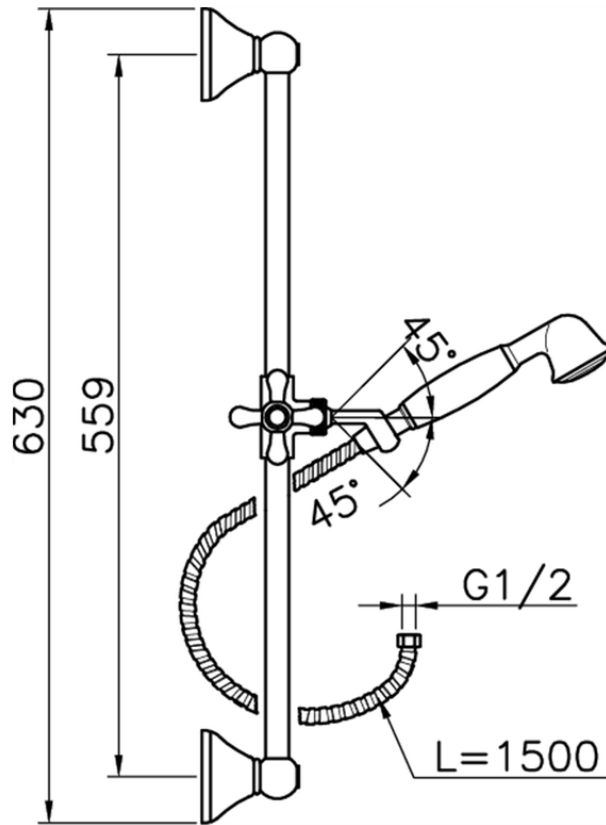

Completo doccia saliscendi Croisette SHOWER_62.07H.

62.07H.

<https://www.huberitalia.com/completo-doccia-saliscendi-croisette-shower-62-07h>

2025-01-05