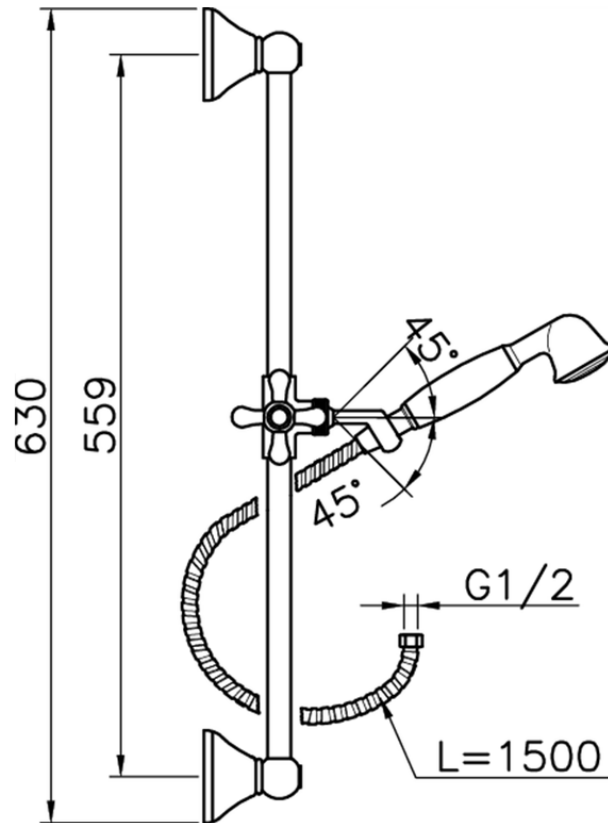

Completo doccia saliscendi Croisette SHOWER_62.07H.

62.07H.

<https://www.huberitalia.com/completo-doccia-saliscendi-croisette-shower-62-07h>

2025-01-05