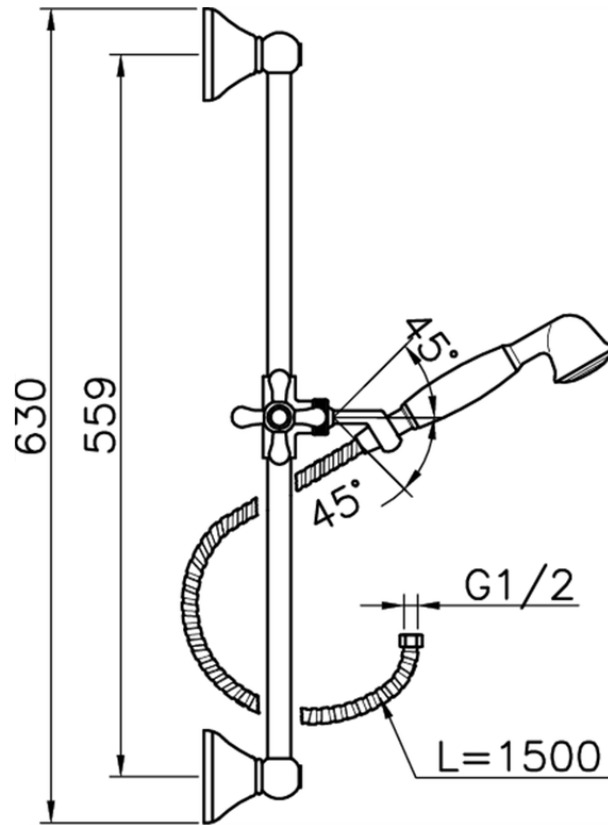

Completo doccia saliscendi Croisette SHOWER_62.07H.

62.07H.

<https://www.huberitalia.com/completo-doccia-saliscendi-croisette-shower-62-07h>

2025-01-02