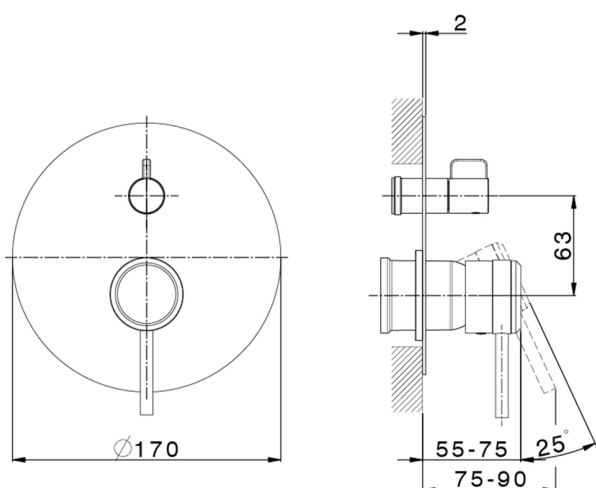

Parte esterna monocomando incasso 2 uscite CHRONOS_CR002300

MODELLO **CR002300**

Parte esterna monocomando incasso 2 uscite,deviatore rotativo 2 uscite,senza parte incasso,per art.Easy-Box ZB000230

FINITURE DISPONIBILI

- **21** 21 Cromo
- **2F** 2F Nichel Spazzolato
- **2Q** 40 Nero Opaco

CARATTERISTICHE

Installazione **Incasso**
Parti Incasso necessarie **ZB000230**