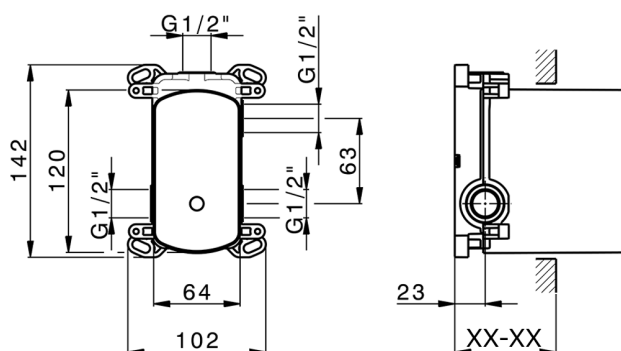

## Parte incasso monocomando vasca-doccia Easy-Box INCASSO\_ZB000230

MODELLO **ZB000230**

Parte incasso monocomando vasca-doccia Easy-Box,deviatore rotativo 2 uscite,senza parte esterna,con scatola di protezione

FINITURE DISPONIBILI

**04** 04 Senza Finitura

CARATTERISTICHE

Incasso **1**

Ricambio Cartuccia **ZZ92909000**

**Cartuccia Monocomando 35 mm**

Piastra/Plate/Plaque/Platte/Placa

2-3mm: XX 65-85

10mm: XX 60-80

2024-12-22