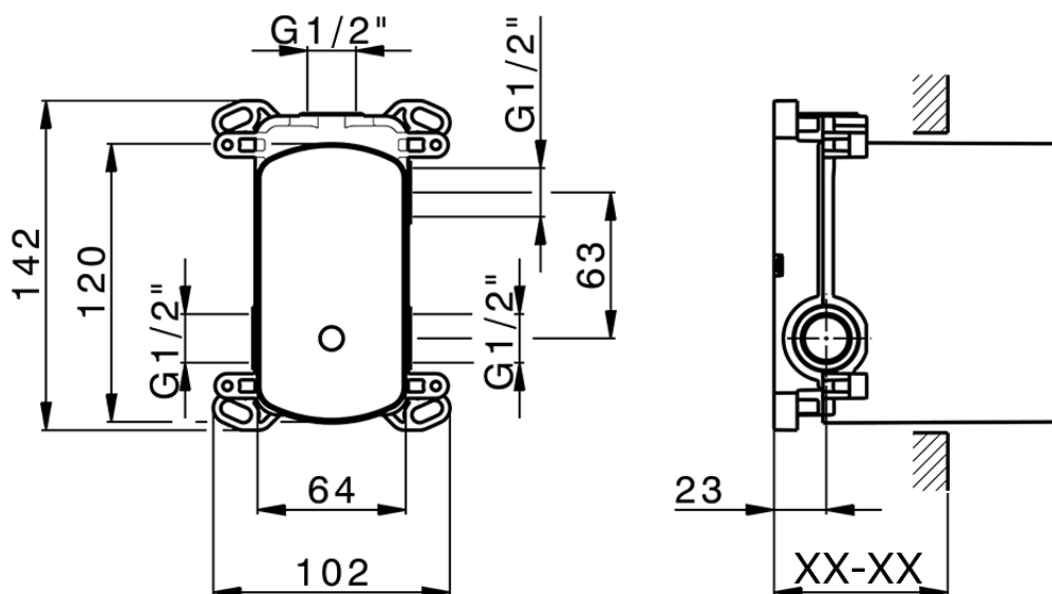

Parte esterna monocomando incasso 2 uscite CHRONOS_CR002300

CR002300

<https://www.huberitalia.com/parte-esterna-monocomando-incasso-2-uscite-chronos-cr002300>

Piastra/Plate/Plaque/Platte/Placa

2-3mm: XX 65-85

10mm: XX 60-80