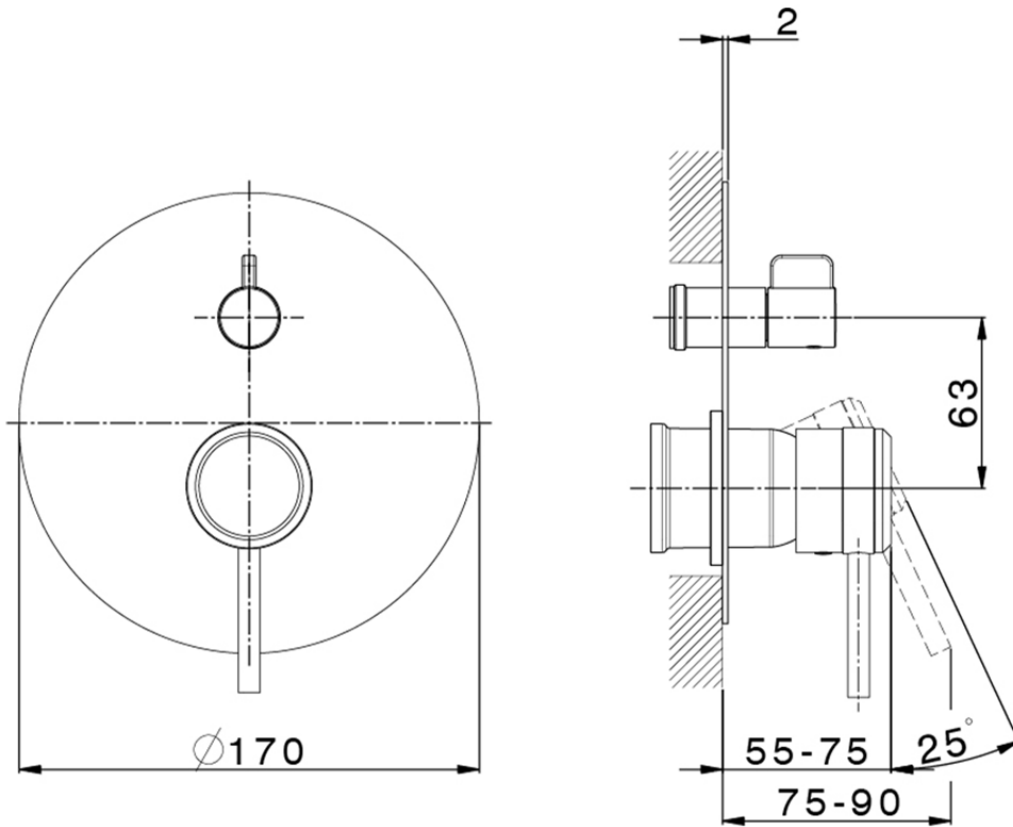

Parte esterna monocomando incasso 2 uscite CHRONOS_CR002300

CR002300

<https://www.huberitalia.com/parte-esterna-monocomando-incasso-2-uscite-chronos-cr002300>

Piastra/Plate/Plaque/Platte/Placa

2-3mm: XX 65-85

10mm: XX 60-80