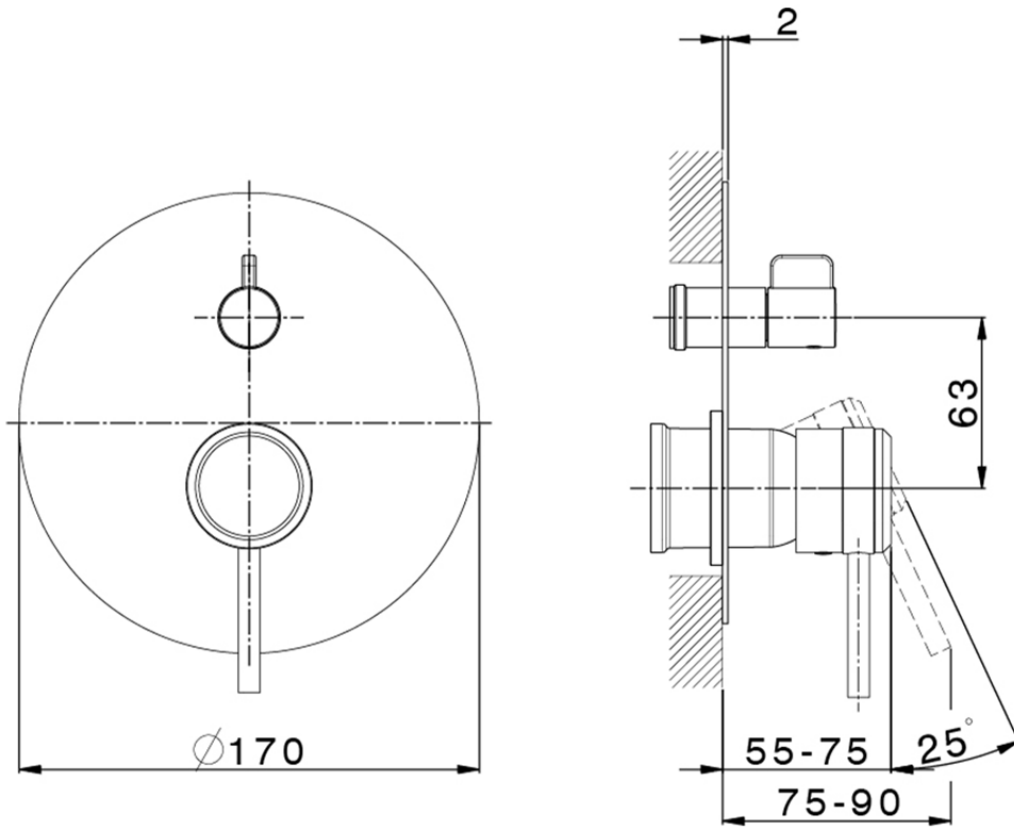

Parte esterna monocomando incasso 2 uscite CHRONOS_CR002300

CR002300

<https://www.huberitalia.com/parte-esterna-monocomando-incasso-2-uscite-chronos-cr002300>

Piastra/Plate/Plaque/Platte/Placa

2-3mm: XX 65-85

10mm: XX 60-80