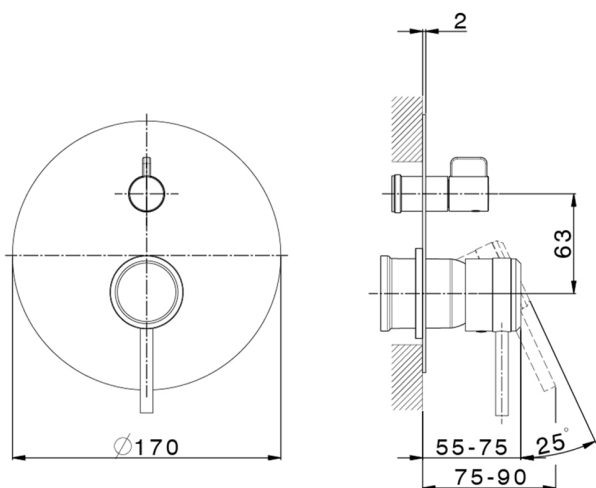

Parte esterna monocomando incasso 2 uscite CHRONOS_CR002300

MODELLO **CR002300**

Parte esterna monocomando incasso 2 uscite,deviatore rotativo 2 uscite,senza parte incasso,per art.Easy-Box ZB000230

FINITURE DISPONIBILI

- **21** 21 Cromo
- **2F** 2F Nichel Spazzolato
- **2Q** 40 Nero Opaco

CARATTERISTICHE

Installazione **Incasso**
Parti Incasso necessarie **ZB000230**