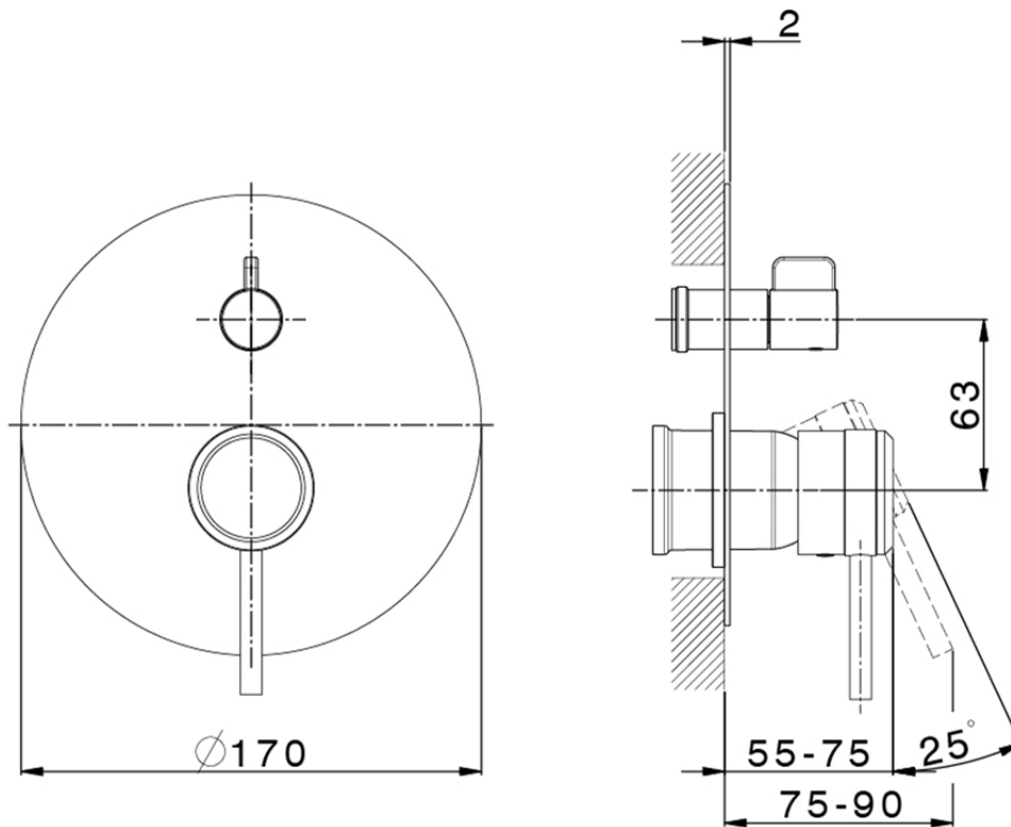

Parte esterna monocomando incasso 2 uscite CHRONOS_CR002300

CR002300

<https://www.huberitalia.com/parte-esterna-monocomando-incasso-2-uscite-chronos-cr002300>

Piastra/Plate/Plaque/Platte/Placa

2-3mm: XX 65-85

10mm: XX 60-80