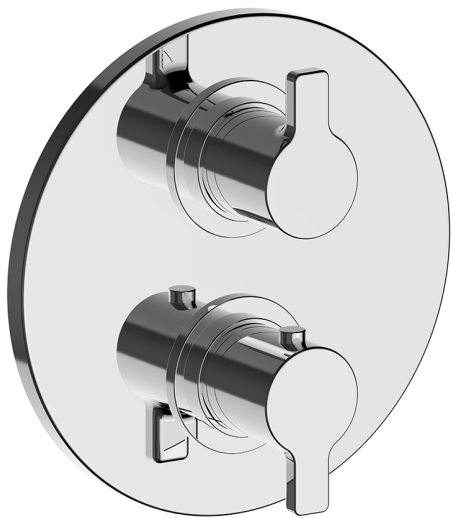

## Completo Termostatico per One-Box H2\_H20BT030

MODELLO **H20BT030**

Completo Termostatico per One-Box, con devia stop 1-2-3 uscite, profondità minima di installazione 67 mm, senza parte incasso, per art. ZB00B030-ZB00B031

FINITURE DISPONIBILI

**21** 21 Cromo

CARATTERISTICHE

Ricambio Cartuccia **24.04A.PP**

**Cartuccia Termostatica Plus P 8X20**

Installazione **Incasso**

Parti Incasso necessarie **ZB00B031**

**ZB00B030**

### DeviaStop

La tecnologia Devia Stop di Huber consente con un semplice movimento rotativo di gestire la portata dell'acqua e di scegliere la modalità d'erogazione (soffione, doccetta a mano).

## One-Box Universale per incasso ONE BOX\_ZB00B031

MODELLO **ZB00B031**

One-Box Universale per incasso, per termostatico o monocomando 1 o 2 o 3 uscite, senza parte esterna, con silenziosi, con guarnizione per sigillatura