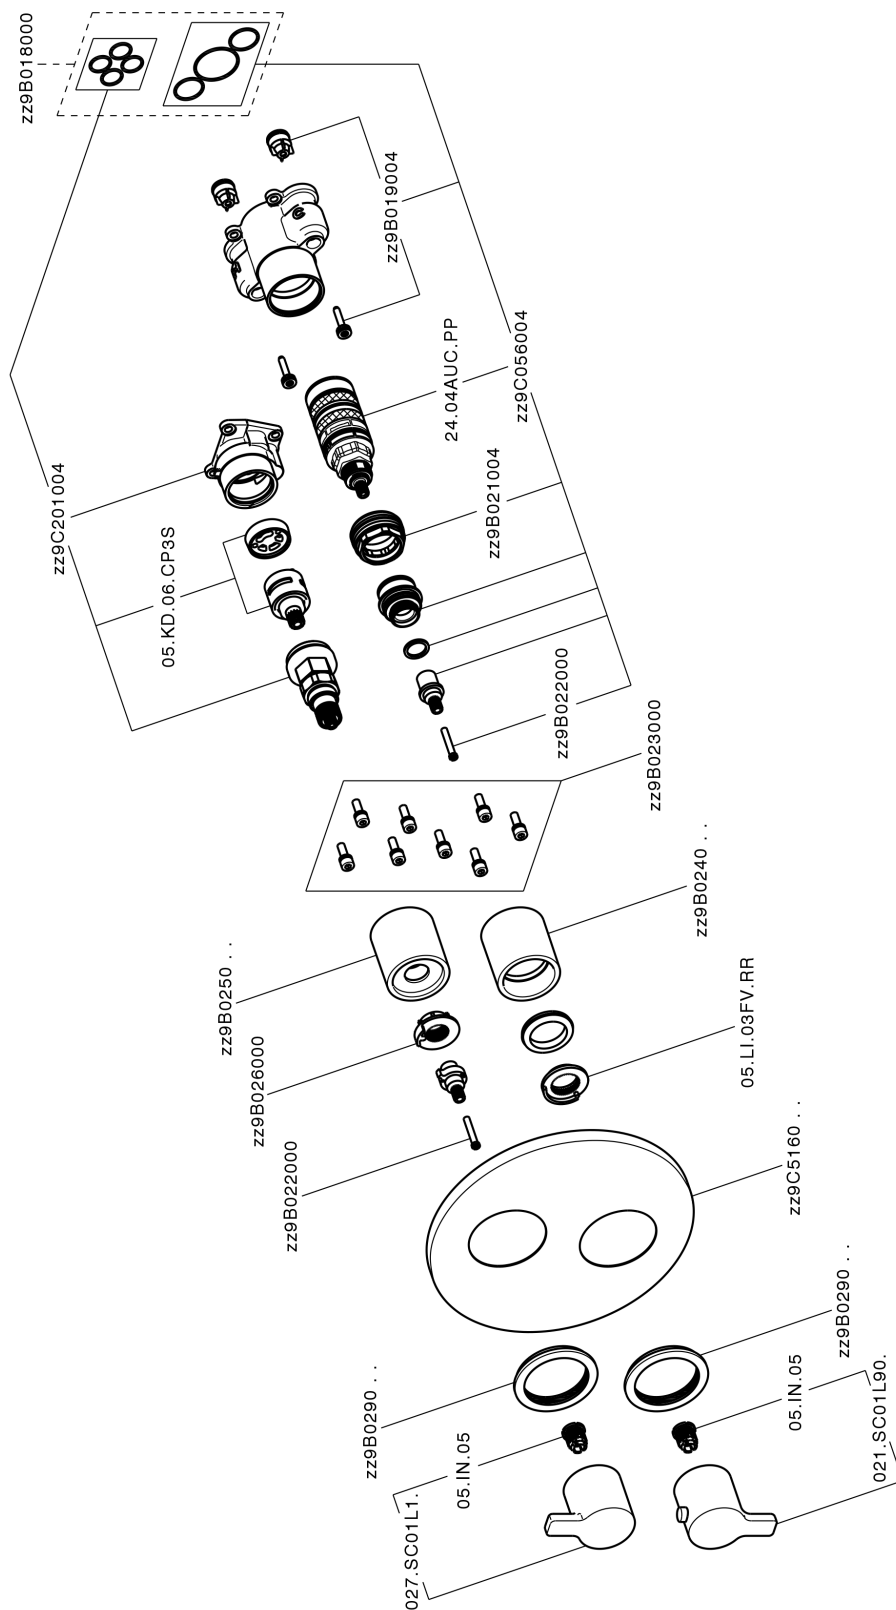

Completo Termostatico per One-Box H2_H20BT030

H20BT030

<https://www.huberitalia.com/completo-termostatico-per-one-box-h2-h20bt030>