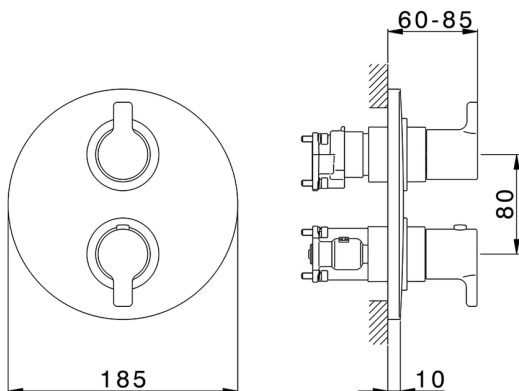

## Completo Termostatico per One-Box H2\_H20BT030

MODELLO **H20BT030**

Completo Termostatico per One-Box, con devia stop 1-2-3 uscite, profondità minima di installazione 67 mm, senza parte incasso, per art. ZB00B030-ZB00B031

FINITURE DISPONIBILI

**21** 21 Cromo

CARATTERISTICHE

Ricambio Cartuccia **24.04A.PP**

**Cartuccia Termostatica Plus P 8X20**

Installazione **Incasso**

Parti Incasso necessarie **ZB00B031**

**ZB00B030**