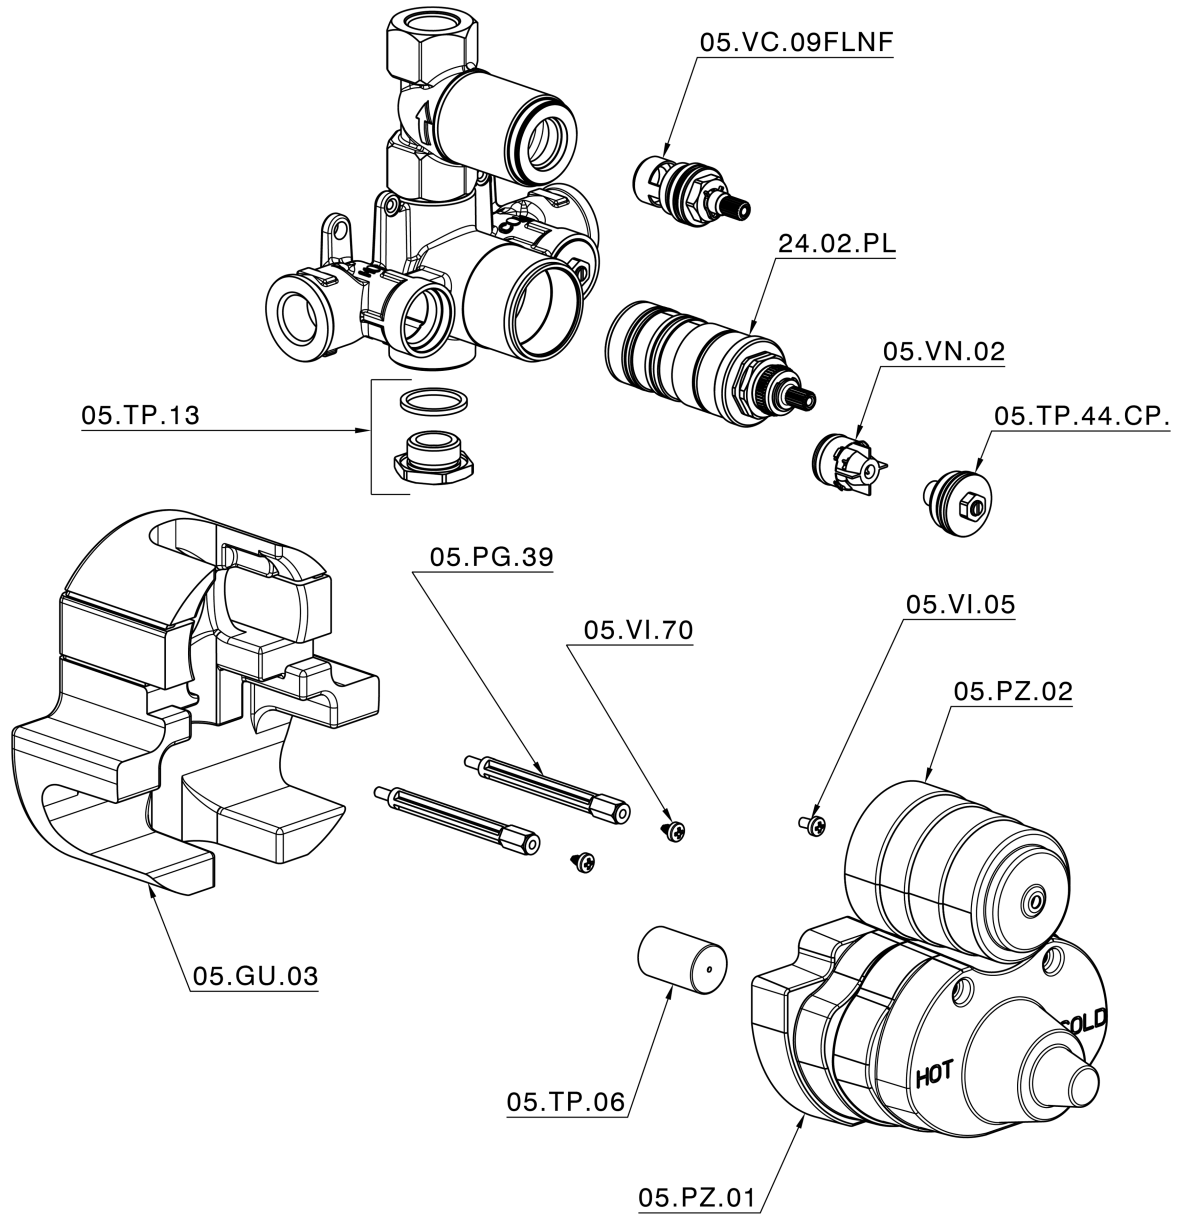

## Parte incasso termostatico doccia 1 uscita INCASSO\_ZB007281

ZB007281

<https://www.huberitalia.com/parte-incasso-termostatico-doccia-1-uscita-incasso-zb007281>

2025-03-14