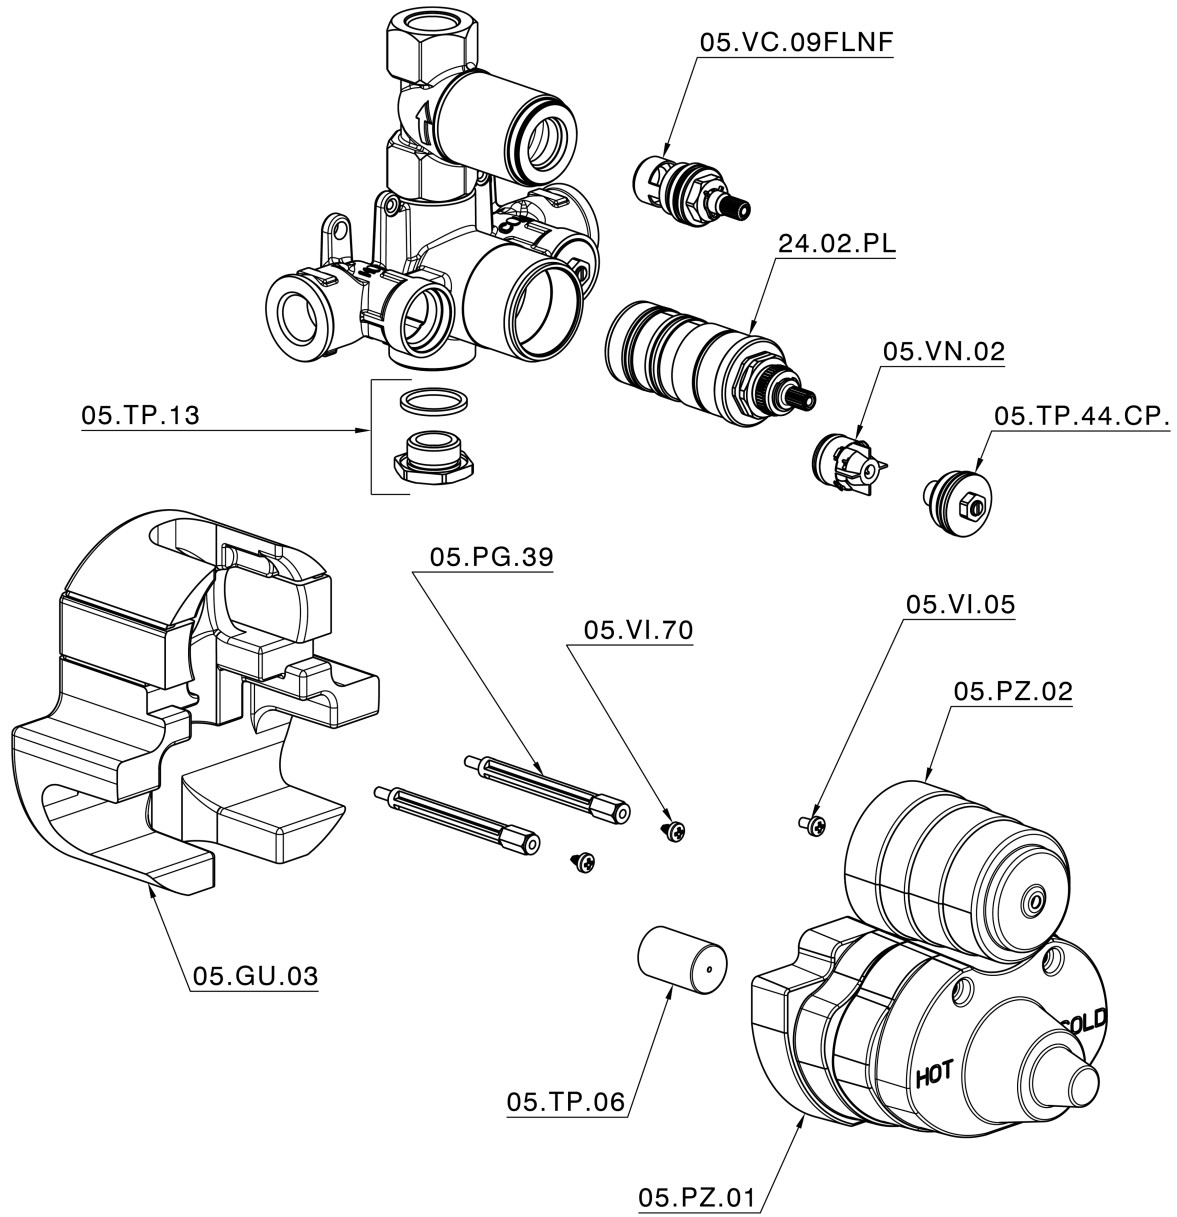

Parte incasso termostatico doccia 1 uscita INCASSO_ZB007281

ZB007281

<https://www.huberitalia.com/parte-incasso-termostatico-doccia-1-uscita-incasso-zb007281>

2025-04-19