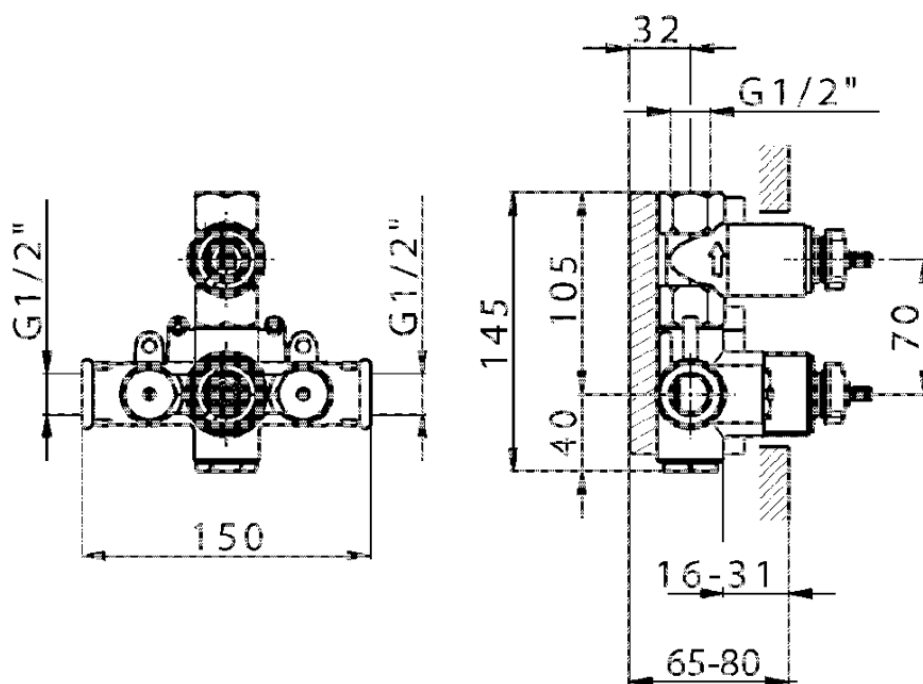

## Parte incasso termostatico doccia 1 uscita INCASSO\_ZB007281

ZB007281

<https://www.huberitalia.com/parte-incasso-termostatico-doccia-1-uscita-incasso-zb007281>

2025-03-14