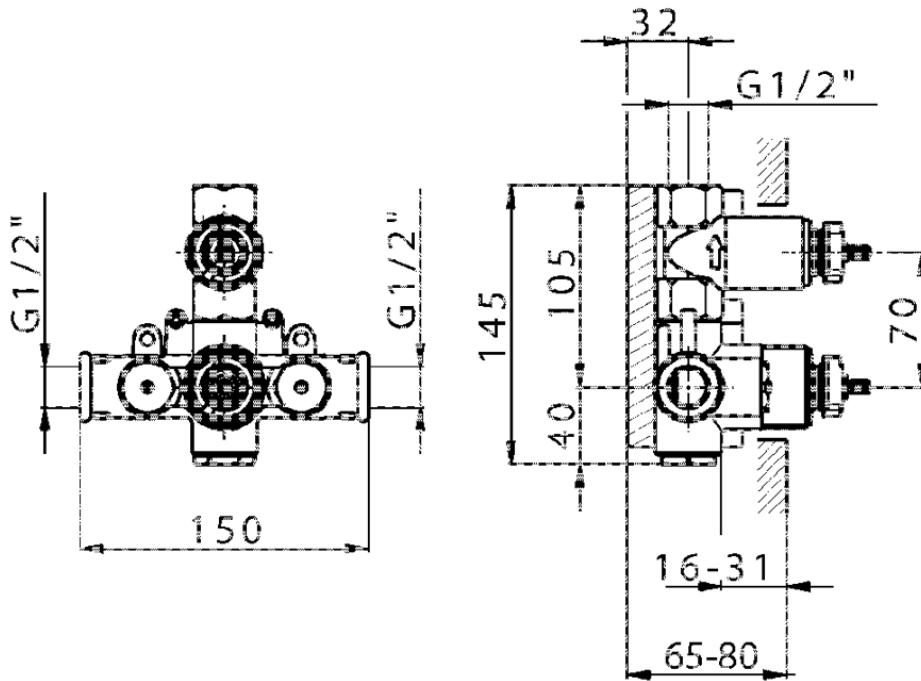

Parte incasso termostatico doccia 1 uscita INCASSO\_ZB007281

ZB007281

<https://www.huberitalia.com/parte-incasso-termostatico-doccia-1-uscita-incasso-zb007281>

2025-04-19