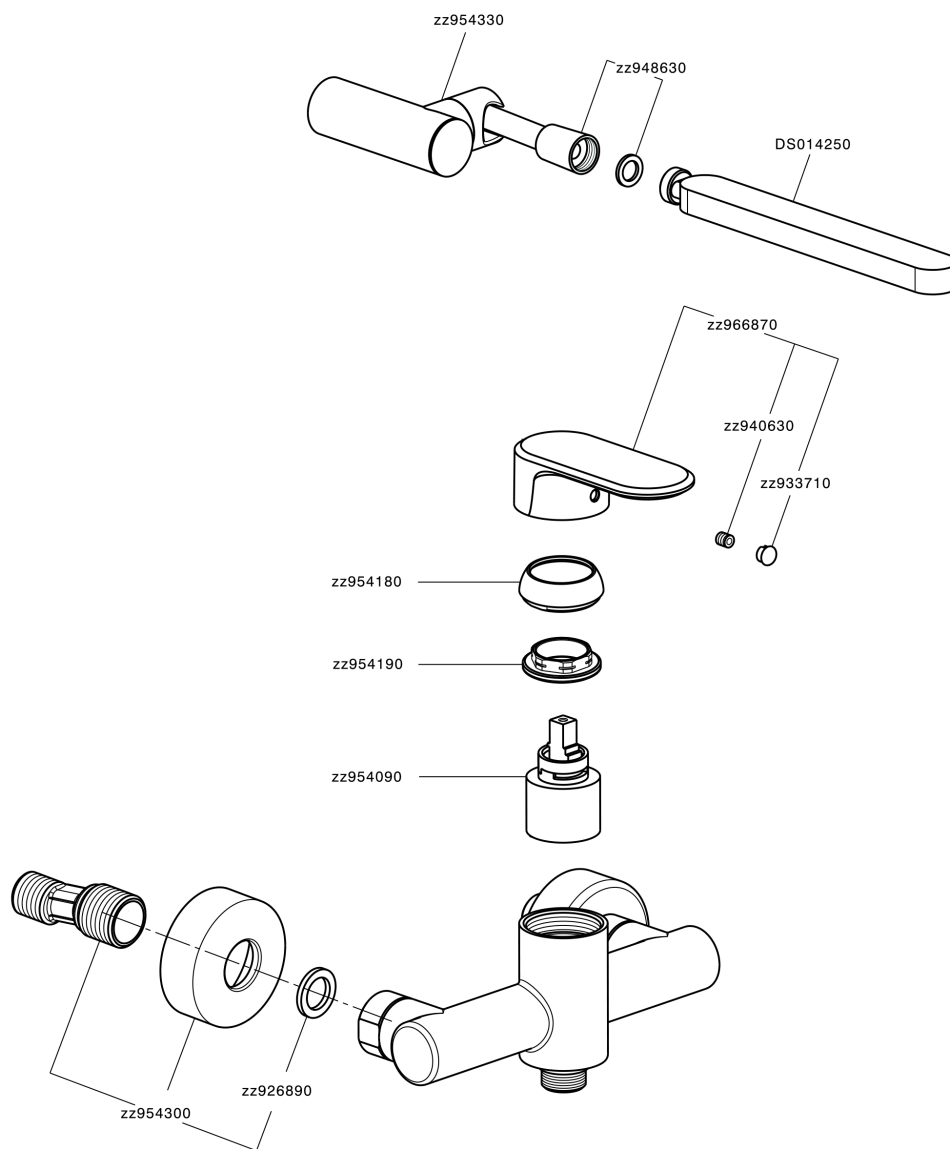

Miscelatore monocomando doccia completo LEVITY_LY000450

LY000450

<https://huberitalia.com/miscelatore-monocomando-doccia-completo-levity-ly000450>

2024-12-04