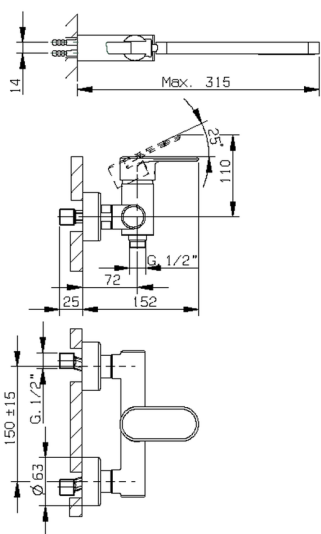

## Miscelatore monocomando doccia completo LEVITY\_LY000450

MODELLO **LY000450**

Miscelatore monocomando doccia completo, supporto doccetta snodato murale, doccetta monogetto minimalista piatta in ABS, flessibile liscio SUPREME 150 cm

FINITURE DISPONIBILI

-  **21** 21 Cromo
-  **2B** 2B Nichel Lucido
-  **2F** 2F Nichel Spazzolato
-  **40** 40 Nero Opaco
-  **4Q** 4Q Bianco Opaco

CARATTERISTICHE

Ricambio Cartuccia **ZZ95409000**

**Cartuccia Monocomando 35 mm**

### EcoStop

Con il Dispositivo EcoStop l'apertura dell'acqua avviene con un punto duro al 50% circa della portata. Un fermo a metà apertura, da vincere con una leggera forza solo e soltanto quando ci sia una reale necessità di richiesta d'acqua alla massima portata. Ciò permette di consumare fino al 50% in meno di acqua.