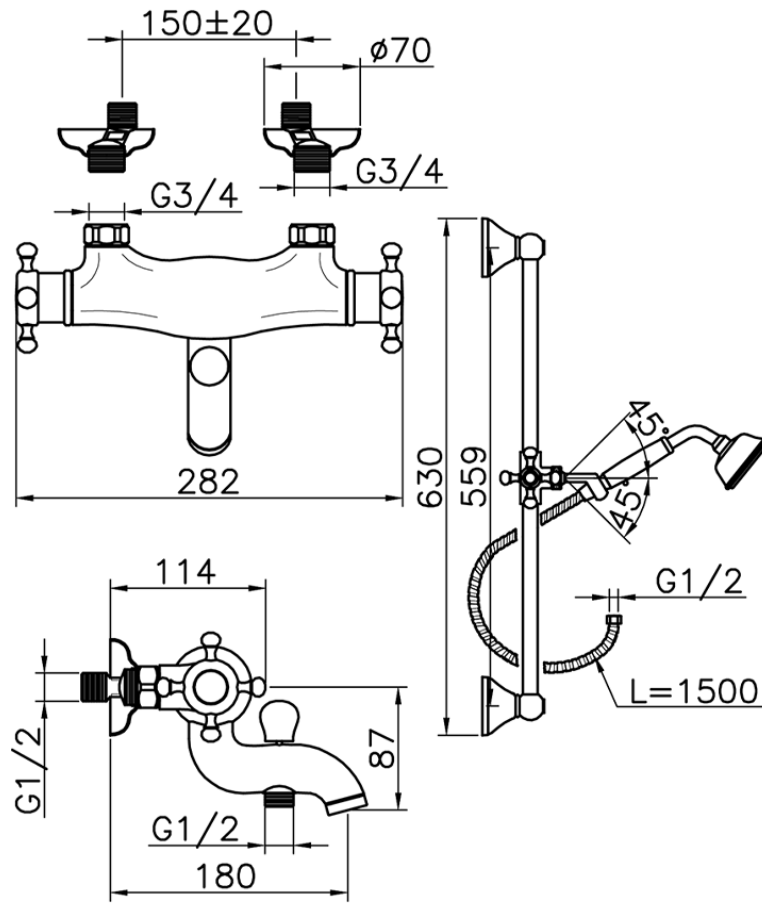

Miscelatore termostatico vasca con saliscendi VICTORIAN_VTS27010

VTS27010

<https://www.huberitalia.com/miscelatore-termostatico-vasca-con-saliscendi-victorian-vts27010>

2025-02-23