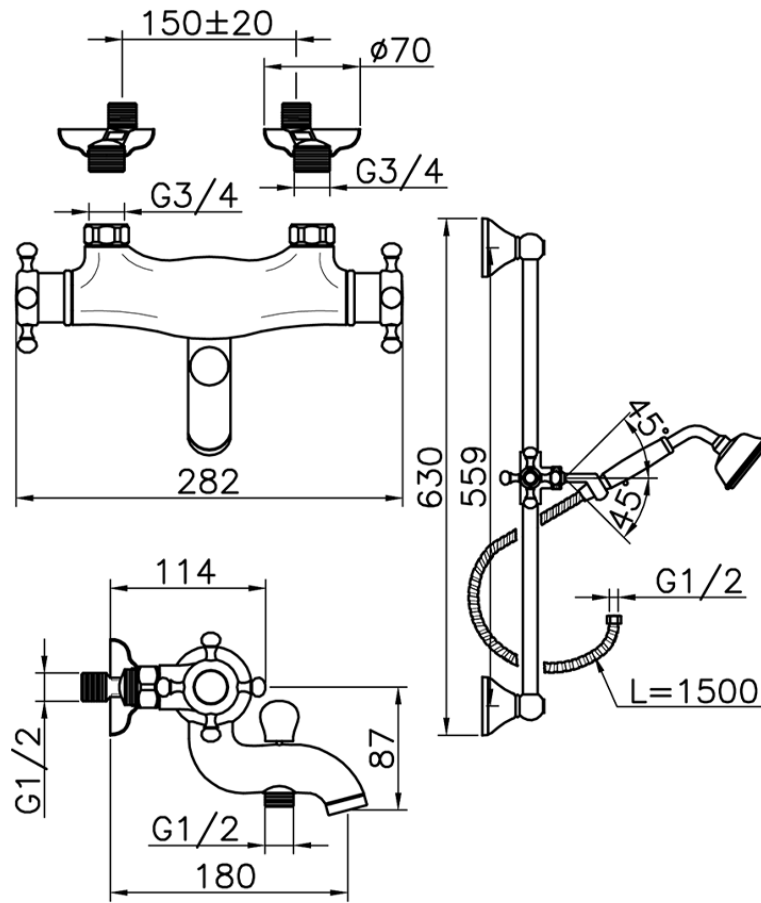

Miscelatore termostatico vasca con saliscendi VICTORIAN_VTS27010

VTS27010

<https://www.huberitalia.com/miscelatore-termostatico-vasca-con-saliscendi-victorian-vts27010>

2025-02-22