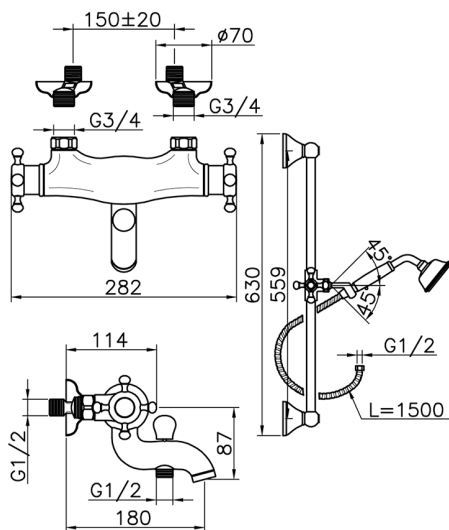

Miscelatore termostatico vasca con saliscendi VICTORIAN_VTS27010

MODELLO **VTS27010**

Miscelatore termostatico vasca con saliscendi, saliscendi con supporto scorrevole 56 cm, doccetta monogetto Classica in Ottone D.78 mm, flex Ottone 150 cm

FINITURE DISPONIBILI

-  **21** 21 Cromo
-  **27** 27 Vecchio Bronzo
-  **2A** 2A Nichel Satinato Spazzolato
-  **2G** 2G Oro Antico
-  **2W** 2W Oro Spazzolato

CARATTERISTICHE

Ricambio Cartuccia **24.04A.PP**