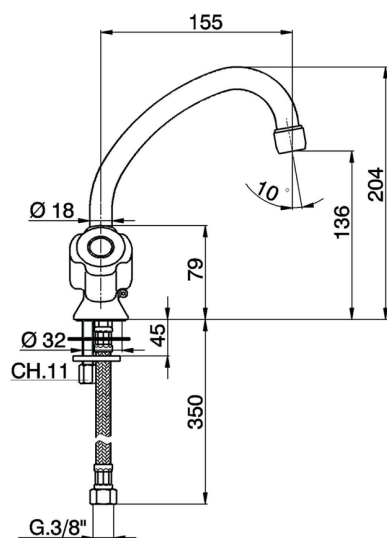

Miscelatore lavabo EVA_EV000521

MODELLO **EV000521**

Miscelatore lavabo, con scarico automatico 1"1/4, flex inox G.3/8", senza maniglie

FINITURE DISPONIBILI

CARATTERISTICHE

2024-11-21