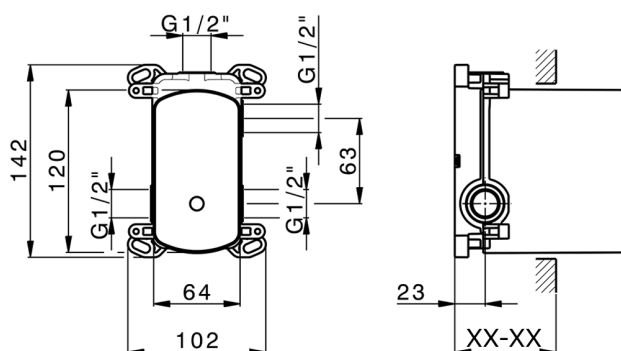

Parte incasso monocomando vasca-doccia Easy-Box INCASSO_ZB000230

MODELLO **ZB000230**

Parte incasso monocomando vasca-doccia Easy-Box,deviatore rotativo 2 uscite,senza parte esterna,con scatola di protezione

FINITURE DISPONIBILI

 **04** 04 Senza Finitura

CARATTERISTICHE

Incasso **1**

Ricambio Cartuccia **ZZ92909000**

Cartuccia Monocomando 35 mm

Piastra/Plate/Plaque/Platte/Placa

2-3mm: XX 65-85

10mm: XX 60-80

2024-12-22