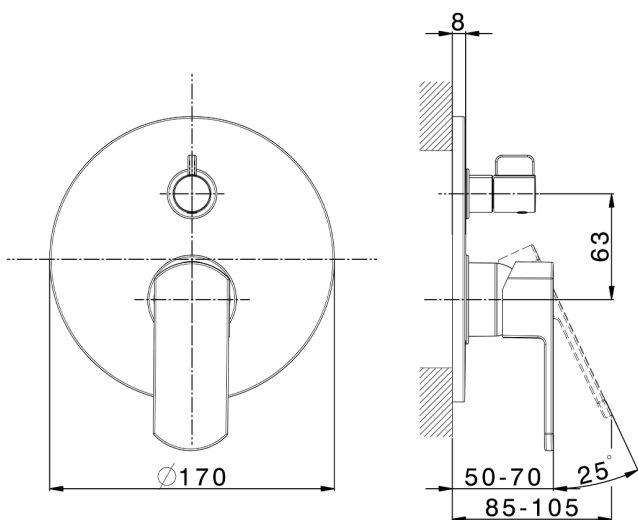

Parte esterna monocomando incasso 2 uscite DADO_DD002300

MODELLO **DD002300**

Parte esterna monocomando incasso 2 uscite,deviatore rotativo 2 uscite,senza parte incasso,per art.Easy-Box ZB000230

FINITURE DISPONIBILI

-  **21** 21 Cromo
-  **2B** 2B Nichel Lucido
-  **2F** 2F Nichel Spazzolato
-  **40** 40 Nero Opaco
-  **4Q** 4Q Bianco Opaco

CARATTERISTICHE

Installazione **Incasso**
 Parti Incasso necessarie **ZB000230**

Parte incasso monocomando vasca-doccia Easy-Box INCASSO_ZB000230

MODELLO **ZB000230**

Parte incasso monocomando vasca-doccia Easy-Box,deviatore rotativo 2 uscite,senza parte esterna,con scatola di protezione

10mm: XX 60-80

2024-12-22